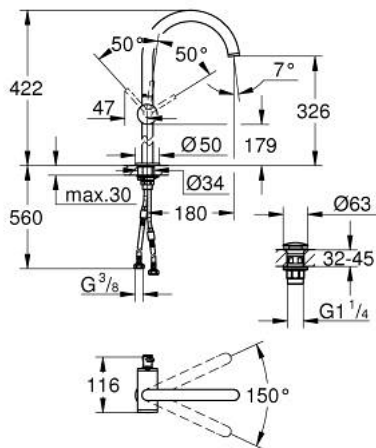

24 365 MG0 ATRIO ОДНОВАЖІЛЬНИЙ ЗМІШУВАЧ ДЛЯ РАКОВИНИ 1/2" XL-РОЗМІРУ

ОПИС ПРОДУКТУ

- Колір: satin graphite
- монтаж на один отвір
- для окремо розташованих раковин
- GROHE SilkMove 28 мм керамічний картридж
- із обмежувачем температури
- покриття GROHE LongLife
- GROHE EcoJoy – технологія неперевершеного потоку при економному використанні води
- максимальна витрата (при тиску 3 бар) 5 л/хв
- обертовий трубкоподібний С-влив із аератором
- обмежувач обертання виливу
- регульована площина обертання 0° / 150° / 360°
- зливний гарнітур 1 1/4" із донним клапаном
- гнучкі з'єднувальні шланги

24 365 MG0 ATRIO ОДНОВАЖИЛЬНИЙ ЗМІШУВАЧ ДЛЯ РАКОВИНИ 1/2" XL-РОЗМІРУ

ЗАПАСНІ ЧАСТИНИ , жовтня 2022 – зараз

- 1: Запобіжне кільце (Артикул запчастини 4826600M)
- 2: Спрямовувач ламінарного потоку (Артикул запчастини 48408000)
- 3: Ущільнювальна шайба (Артикул запчастини 0128500M)
- 4: Фітингове кільце (Артикул запчастини 07419000)
- 5: Картридж (Артикул запчастини 46963000)
- 6: Комплект кріплень хвостовика (Артикул запчастини 48409000)
- 7: Зливний гарнітур із функцією закриття-відкриття (Артикул запчастини 65807MG0)