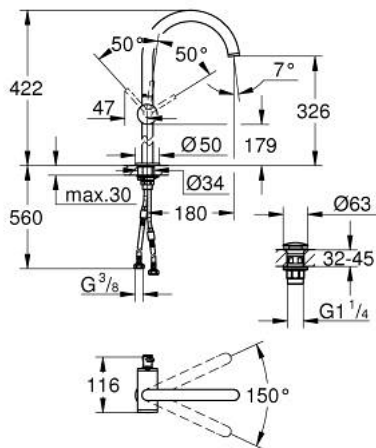

24 365 MS0 АТРИО ОДНОВАЖИЛЬНИЙ ЗМІШУВАЧ ДЛЯ РАКОВИНИ 1/2" XL-РОЗМІРУ

ОПИС ПРОДУКТУ

- Колір: satin steel
- монтаж на один отвір
- для окремо розташованих раковин
- GROHE SilkMove 28 мм керамічний картридж
- із обмежувачем температури
- покриття GROHE LongLife
- GROHE EcoJoy – технологія неперевершеного потоку при економному використанні води
- максимальна витрата (при тиску 3 бар) 5 л/хв
- обертовий трубкоподібний С-влив із аератором
- обмежувач обертання виливу
- регульована площина обертання 0° / 150° / 360°
- зливний гарнітур 1 1/4" із донним клапаном
- гнучкі з'єднувальні шланги

24 365 MS0 АТРИО ОДНОВАЖІЛЬНИЙ ЗМІШУВАЧ ДЛЯ РАКОВИНИ 1/2" XL-РОЗМІРУ

ЗАПАСНІ ЧАСТИНИ , жовтня 2022 – зараз

- 1: Запобіжне кільце (Артикул запчастини 4826600M)
- 2: Спрямовувач ламінарного потоку (Артикул запчастини 48408000)
- 3: Ущільнювальна шайба (Артикул запчастини 0128500M)
- 4: Фітингове кільце (Артикул запчастини 07419000)
- 5: Картридж (Артикул запчастини 46963000)
- 6: Комплект кріплень хвостовика (Артикул запчастини 48409000)
- 7: Зливний гарнітур із функцією закриття-відкриття (Артикул запчастини 65807MS0)