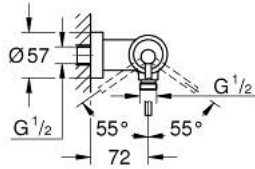

### ОПИС ПРОДУКТУ

- Колір: холодний світанок матовий
- настінний монтаж
- GROHE SilkMove 35 мм керамічний картридж
- покриття GROHE LongLife
- регулювання витрати води
- 1/2" вихід для душу знизу із вбудованим зворотнім клапаном
- приховані S-подібні з'єднання
- захист від зворотнього потоку