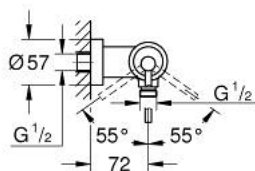

### ОПИС ПРОДУКТУ

- Колір: satin steel
- настінний монтаж
- GROHE SilkMove 35 мм керамічний картридж
- покриття GROHE LongLife
- регулювання витрати води
- 1/2" вихід для душу знизу із вбудованим зворотнім клапаном
- приховані S-подібні з'єднання
- захист від зворотнього потоку