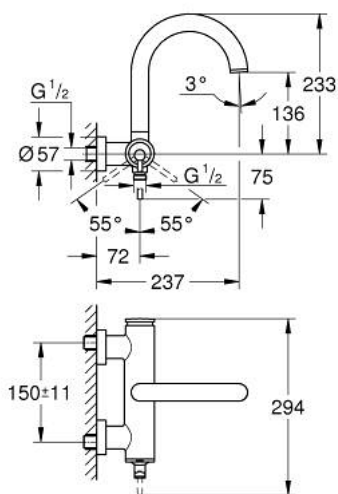

24 367 000 ATRIO ОДНОВАЖІЛЬНИЙ ЗМІШУВАЧ ДЛЯ ВАННИ 1/2"

ОПИС ПРОДУКТУ

- Колір: хром
- настінний монтаж
- GROHE SilkMove 35 мм керамічний картридж
- GROHE LongLife поверхня
- регулювання витрати води
- автоматичний перемикач: ванна/душ
- литий вилив
- аератор
- 1/2" вихід для душу знизу із вбудованим зворотнім клапаном
- приховані S-подібні з'єднання
- захист від зворотнього потоку

24 367 000 ATRIO ОДНОВАЖІЛЬНИЙ ЗМІШУВАЧ ДЛЯ ВАННИ 1/2"

ЗАПАСНІ ЧАСТИНИ , жовтня 2021 – зараз

1: Картридж (Артикул запчастини 46374000)

2: Перемикач (Артикул запчастини 48405000)

3: Зворотний клапан (Артикул запчастини 08565000)