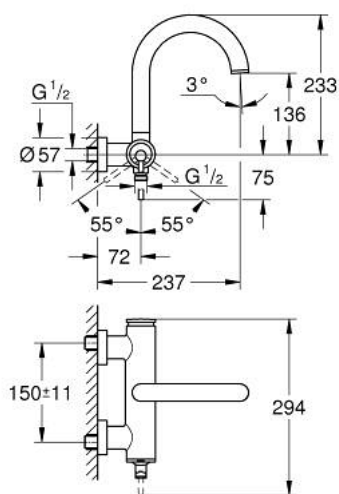

24 367 AL0 ATRIO ОДНОВАЖІЛЬНИЙ ЗМІШУВАЧ ДЛЯ ВАННИ 1/2"

ОПИС ПРОДУКТУ

- Колір: графіт темний матовий
- настінний монтаж
- GROHE SilkMove 35 мм керамічний картридж
- покриття GROHE LongLife
- регулювання витрати води
- автоматичний перемикач: ванна/душ
- литий вилив
- аератор
- 1/2" вихід для душу знизу із вбудованим зворотнім клапаном
- приховані S-подібні з'єднання
- захист від зворотнього потоку

24 367 AL0 ATRIO ОДНОВАЖІЛЬНИЙ ЗМІШУВАЧ ДЛЯ ВАННИ 1/2"

ЗАПАСНІ ЧАСТИНИ , жовтня 2021 – зараз

1: Картридж (Артикул запчастини 46374000)

2: Перемикач (Артикул запчастини 48405AL0)

3: Зворотний клапан (Артикул запчастини 08565000)