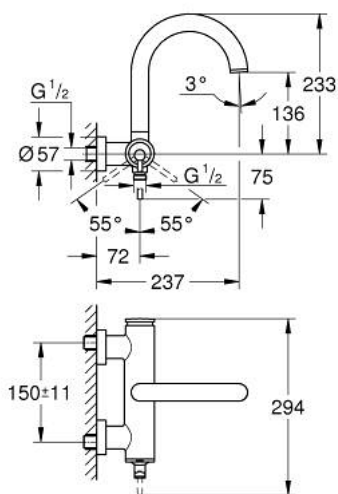

24 367 DA0 ATRIO ОДНОВАЖІЛЬНИЙ ЗМІШУВАЧ ДЛЯ ВАННИ 1/2"

ОПИС ПРОДУКТУ

- Колір: теплий захід сонця
- настінний монтаж
- GROHE SilkMove 35 мм керамічний картридж
- покриття GROHE LongLife
- регулювання витрати води
- автоматичний перемикач: ванна/душ
- литий вилив
- аератор
- 1/2" вихід для душу знизу із вбудованим зворотнім клапаном
- приховані S-подібні з'єднання
- захист від зворотнього потоку

24 367 DA0 ATRIO ОДНОВАЖІЛЬНИЙ ЗМІШУВАЧ ДЛЯ ВАННИ 1/2"

ЗАПАСНІ ЧАСТИНИ , жовтня 2021 – зараз

1: Картридж (Артикул запчастини 46374000)

2: Перемикач (Артикул запчастини 48405DA0)

3: Зворотний клапан (Артикул запчастини 08565000)