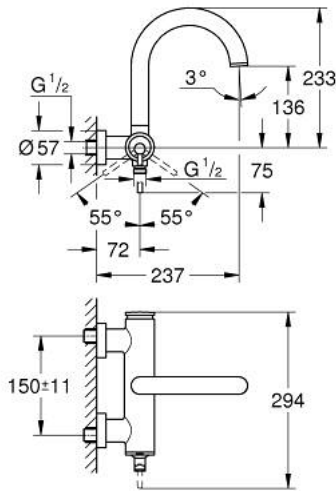

24 367 DL0 ATRIO ОДНОВАЖІЛЬНИЙ ЗМІШУВАЧ ДЛЯ ВАННИ 1/2"

ОПИС ПРОДУКТУ

- Колір: теплий захід сонця матовий
- настінний монтаж
- GROHE SilkMove 35 мм керамічний картридж
- покриття GROHE LongLife
- регулювання витрати води
- автоматичний перемикач: ванна/душ
- литий вилив
- аератор
- 1/2" вихід для душу знизу із вбудованим зворотнім клапаном
- приховані S-подібні з'єднання
- захист від зворотнього потоку

24 367 DL0 ATRIO ОДНОВАЖІЛЬНИЙ ЗМІШУВАЧ ДЛЯ ВАННИ 1/2"

ЗАПАСНІ ЧАСТИНИ , листопада 2022 – зараз

1: Картридж (Артикул запчастини 46374000)

2: Перемикач (Артикул запчастини 48405DL0)

3: Зворотний клапан (Артикул запчастини 08565000)