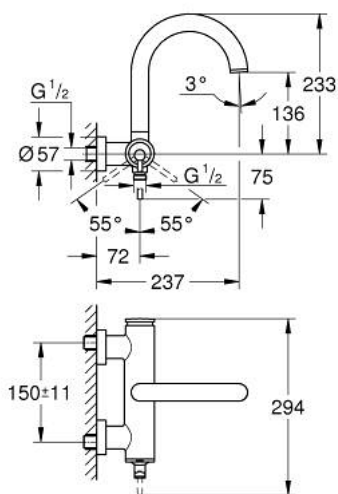

24 367 GL0 ATRIO ОДНОВАЖІЛЬНИЙ ЗМІШУВАЧ ДЛЯ ВАННИ 1/2"

ОПИС ПРОДУКТУ

- Колір: холодний світанок
- настінний монтаж
- GROHE SilkMove 35 мм керамічний картридж
- покриття GROHE LongLife
- регулювання витрати води
- автоматичний перемикач: ванна/душ
- литий вилив
- аератор
- 1/2" вихід для душу знизу із вбудованим зворотнім клапаном
- приховані S-подібні з'єднання
- захист від зворотнього потоку

24 367 GL0 ATRIO ОДНОВАЖІЛЬНИЙ ЗМІШУВАЧ ДЛЯ ВАННИ 1/2"

ЗАПАСНІ ЧАСТИНИ , жовтня 2021 – зараз

1: Картридж (Артикул запчастини 46374000)

2: Перемикач (Артикул запчастини 48405GL0)

3: Зворотний клапан (Артикул запчастини 08565000)