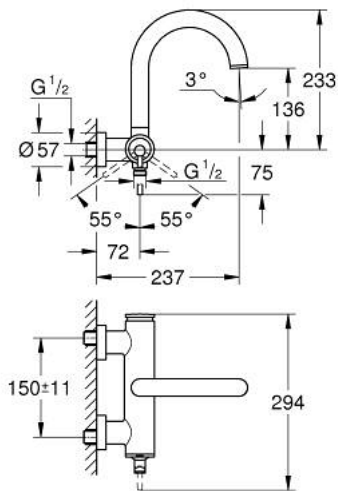

### ОПИС ПРОДУКТУ

- Колір: холодний світло-бронзовий матовий
- настінний монтаж
- GROHE SilkMove 35 мм керамічний картридж
- покриття GROHE LongLife
- регулювання витрати води
- автоматичний перемикач: ванна/душ
- литий вилив
- аератор
- 1/2" вихід для душу знизу із вбудованим зворотнім клапаном
- приховані S-подібні з'єднання
- захист від зворотнього потоку