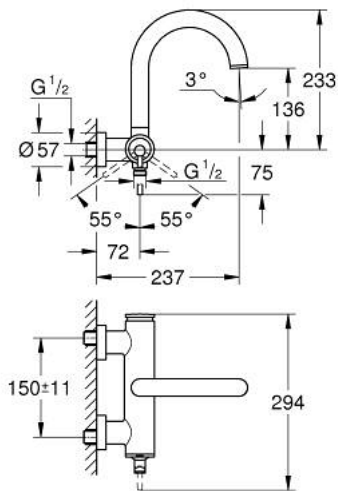

## 24 367 MS0 АТРИО ОДНОВАЖІЛЬНИЙ ЗМІШУВАЧ ДЛЯ ВАННИ 1/2"

### ОПИС ПРОДУКТУ

- Колір: satin steel
- настінний монтаж
- GROHE SilkMove 35 мм керамічний картридж
- покриття GROHE LongLife
- регулювання витрати води
- автоматичний перемикач: ванна/душ
- литий вилив
- аератор
- 1/2" вихід для душу знизу із вбудованим зворотнім клапаном
- приховані S-подібні з'єднання
- захист від зворотнього потоку