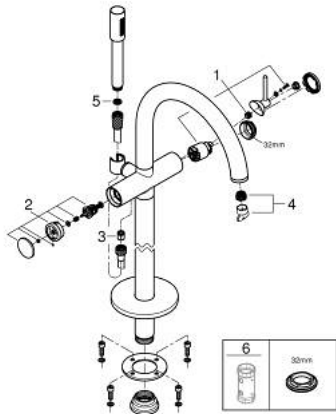

24 368 000 ATRIO ОДНОВАЖІЛЬНИЙ ЗМІШУВАЧ ДЛЯ ВАННИ, ПІДЛОГОВОГО МОНТАЖУ

ОПИС ПРОДУКТУ

- Колір: хром
- комплект верхньої монтажної частини для 45 984
- GROHE SilkMove 35 мм керамічний картридж
- із обмежувачем температури
- GROHE LongLife поверхня
- автоматичний перемикач: ванна/душ
- вилив з аератором
- виступ 301 мм
- вбудований зворотній клапан у душовому виході 1/2"
- із тримачем для душу
- ручний душ Rainshower Aqua Stick (26 866)
- душового шланга Silverflex 1250 мм
- захист від зворотнього потоку
- без набору для чорнкової обробки 45 984 (замовляйте окремо)
- мінімальний рекомендований тиск 1.0 бар

24 368 000 АТРИО ОДНОВАЖІЛЬНИЙ ЗМІШУВАЧ ДЛЯ ВАННИ, ПІДЛОГОВОГО МОНТАЖУ

ЗАПАСНІ ЧАСТИНИ , жовтня 2021 – зараз

- 1: Картридж (Артикул запчастини 46374000)
 - 2: Перемикач (Артикул запчастини 48405000)
 - 3: Зворотний клапан (Артикул запчастини 08565000)
 - 4: Аератор (Артикул запчастини 13926000)
 - 5: Фільтр для затримання бруду (Артикул запчастини 0700200M)
 - 6: Свічковий ключ (Артикул запчастини 19332000)*
- * Додаткові аксесуари