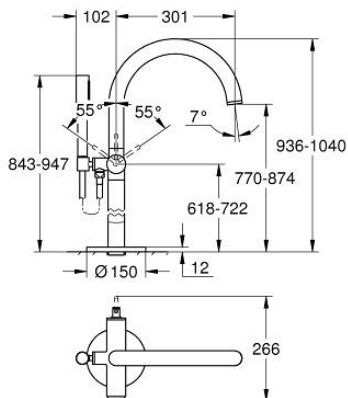

24 368 000 ATRIO ОДНОВАЖІЛЬНИЙ ЗМІШУВАЧ ДЛЯ ВАННИ, ПІДЛОГОВОГО МОНТАЖУ

ОПИС ПРОДУКТУ

- Колір: хром
- комплект верхньої монтажної частини для 45 984
- GROHE SilkMove 35 мм керамічний картридж
- із обмежувачем температури
- GROHE LongLife поверхня
- автоматичний перемикач: ванна/душ
- вилив з аератором
- виступ 301 мм
- вбудований зворотній клапан у душовому виході 1/2"
- із тримачем для душу
- ручний душ Rainshower Aqua Stick (26 866)
- душового шланга Silverflex 1250 мм
- захист від зворотнього потоку
- без набору для чорнкової обробки 45 984 (замовляйте окремо)
- мінімальний рекомендований тиск 1.0 бар

24 368 000 АТРИО ОДНОВАЖІЛЬНИЙ ЗМІШУВАЧ ДЛЯ ВАННИ, ПІДЛОГОВОГО МОНТАЖУ

ЗАПАСНІ ЧАСТИНИ , жовтня 2021 – зараз

- 1: Картридж (Артикул запчастини 46374000)
 - 2: Перемикач (Артикул запчастини 48405000)
 - 3: Зворотний клапан (Артикул запчастини 08565000)
 - 4: Аератор (Артикул запчастини 13926000)
 - 5: Фільтр для затримання бруду (Артикул запчастини 0700200M)
 - 6: Свічковий ключ (Артикул запчастини 19332000)*
- * Додаткові аксесуари