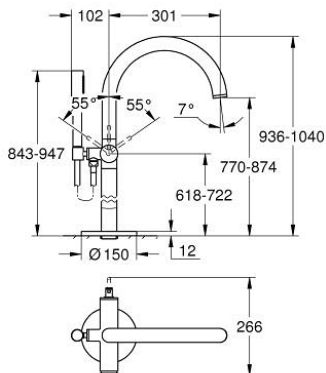

24 368 AL0 ATRIO ОДНОВАЖІЛЬНИЙ ЗМІШУВАЧ ДЛЯ ВАННИ, ПІДЛГОВОГО МОНТАЖУ

ОПИС ПРОДУКТУ

- Колір: графіт темний матовий
- комплект верхньої монтажної частини для 45 984
- GROHE SilkMove 35 мм керамічний картридж
- із обмежувачем температури
- покриття GROHE LongLife
- автоматичний перемикач: ванна/душ
- вилив з аератором
- виступ 301 мм
- вбудований зворотній клапан у душовому виході 1/2"
- із тримачем для душу
- ручний душ Rainshower Aqua Stick (26 866)
- душового шланга Silverflex 1250 мм
- захист від зворотнього потоку
- без набору для чорнової обробки 45 984 (замовляйте окремо)
- мінімальний рекомендований тиск 1.0 бар

24 368 AL0 ATRIO ОДНОВАЖІЛЬНИЙ ЗМІШУВАЧ ДЛЯ ВАННИ, ПІДЛГОВОГО МОНТАЖУ

ЗАПАСНІ ЧАСТИНИ , жовтня 2021 – зараз

- 1: Картридж (Артикул запчастини 46374000)
 - 2: Перемикач (Артикул запчастини 48405AL0)
 - 3: Зворотний клапан (Артикул запчастини 08565000)
 - 4: Аератор (Артикул запчастини 13926000)
 - 5: Фільтр для затримання бруду (Артикул запчастини 0700200M)
 - 6: Свічковий ключ (Артикул запчастини 19332000)*
- * Додаткові аксесуари