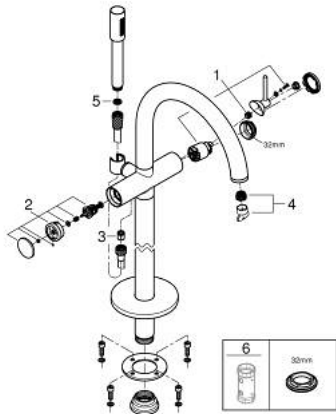

24 368 AL0 ATRIO ОДНОВАЖІЛЬНИЙ ЗМІШУВАЧ ДЛЯ ВАННИ, ПІДЛГОВОГО МОНТАЖУ

ОПИС ПРОДУКТУ

- Колір: графіт темний матовий
- комплект верхньої монтажної частини для 45 984
- GROHE SilkMove 35 мм керамічний картридж
- із обмежувачем температури
- покриття GROHE LongLife
- автоматичний перемикач: ванна/душ
- вилив з аератором
- виступ 301 мм
- вбудований зворотній клапан у душовому виході 1/2"
- із тримачем для душу
- ручний душ Rainshower Aqua Stick (26 866)
- душового шланга Silverflex 1250 мм
- захист від зворотнього потоку
- без набору для чорнової обробки 45 984 (замовляйте окремо)
- мінімальний рекомендований тиск 1.0 бар

24 368 AL0 ATRIO ОДНОВАЖІЛЬНИЙ ЗМІШУВАЧ ДЛЯ ВАННИ, ПІДЛГОВОГО МОНТАЖУ

ЗАПАСНІ ЧАСТИНИ , жовтня 2021 – зараз

- 1: Картридж (Артикул запчастини 46374000)
 - 2: Перемикач (Артикул запчастини 48405AL0)
 - 3: Зворотний клапан (Артикул запчастини 08565000)
 - 4: Аератор (Артикул запчастини 13926000)
 - 5: Фільтр для затримання бруду (Артикул запчастини 0700200M)
 - 6: Свічковий ключ (Артикул запчастини 19332000)*
- * Додаткові аксесуари