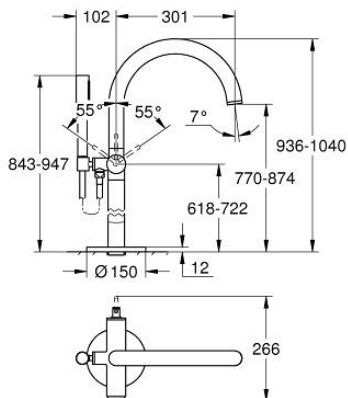

24 368 DA0 ATRIO ОДНОВАЖИЛЬНИЙ ЗМІШУВАЧ ДЛЯ ВАННИ, ПІДЛОГОВОГО МОНТАЖУ

ОПИС ПРОДУКТУ

- Колір: теплий захід сонця
- комплект верхньої монтажної частини для 45 984
- GROHE SilkMove 35 мм керамічний картридж
- із обмежувачем температури
- покриття GROHE LongLife
- автоматичний перемикач: ванна/душ
- вилив з аератором
- виступ 301 мм
- вбудований зворотній клапан у душовому виході 1/2"
- із тримачем для душу
- ручний душ Rainshower Aqua Stick (26 866)
- душового шланга Silverflex 1250 мм
- захист від зворотнього потоку
- без набору для чорнкової обробки 45 984 (замовляйте окремо)
- мінімальний рекомендований тиск 1.0 бар

24 368 DA0 ATRIO ОДНОВАЖІЛЬНИЙ ЗМІШУВАЧ ДЛЯ ВАННИ, ПІДЛГОВОГО МОНТАЖУ

ЗАПАСНІ ЧАСТИНИ , жовтня 2021 – зараз

- 1: Картридж (Артикул запчастини 46374000)
 - 2: Перемикач (Артикул запчастини 48405DA0)
 - 3: Зворотний клапан (Артикул запчастини 08565000)
 - 4: Аератор (Артикул запчастини 13926000)
 - 5: Фільтр для затримання бруду (Артикул запчастини 0700200M)
 - 6: Свічковий ключ (Артикул запчастини 19332000)*
- * Додаткові аксесуари