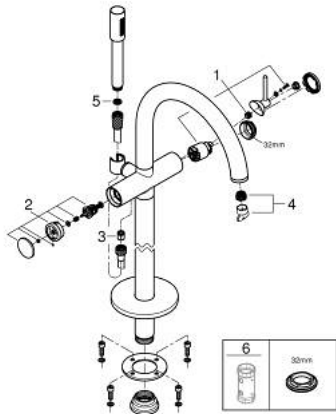

24 368 DA0 ATRIO ОДНОВАЖИЛЬНИЙ ЗМІШУВАЧ ДЛЯ ВАННИ, ПІДЛОГОВОГО МОНТАЖУ

ОПИС ПРОДУКТУ

- Колір: теплий захід сонця
- комплект верхньої монтажної частини для 45 984
- GROHE SilkMove 35 мм керамічний картридж
- із обмежувачем температури
- покриття GROHE LongLife
- автоматичний перемикач: ванна/душ
- вилив з аератором
- виступ 301 мм
- вбудований зворотній клапан у душовому виході 1/2"
- із тримачем для душу
- ручний душ Rainshower Aqua Stick (26 866)
- душового шланга Silverflex 1250 мм
- захист від зворотнього потоку
- без набору для чорнкової обробки 45 984 (замовляйте окремо)
- мінімальний рекомендований тиск 1.0 бар

24 368 DA0 ATRIO ОДНОВАЖІЛЬНИЙ ЗМІШУВАЧ ДЛЯ ВАННИ, ПІДЛГОВОГО МОНТАЖУ

ЗАПАСНІ ЧАСТИНИ , жовтня 2021 – зараз

- 1: Картридж (Артикул запчастини 46374000)
 - 2: Перемикач (Артикул запчастини 48405DA0)
 - 3: Зворотний клапан (Артикул запчастини 08565000)
 - 4: Аератор (Артикул запчастини 13926000)
 - 5: Фільтр для затримання бруду (Артикул запчастини 0700200M)
 - 6: Свічковий ключ (Артикул запчастини 19332000)*
- * Додаткові аксесуари