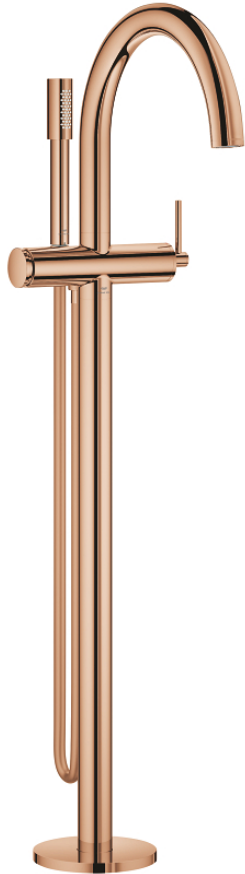

24 368 DA0 ATRIO ОДНОВАЖИЛЬНИЙ ЗМІШУВАЧ ДЛЯ ВАННИ, ПІДЛОГОВОГО МОНТАЖУ

ОПИС ПРОДУКТУ

- Колір: теплий захід сонця
- комплект верхньої монтажної частини для 45 984
- GROHE SilkMove 35 мм керамічний картридж
- із обмежувачем температури
- покриття GROHE LongLife
- автоматичний перемикач: ванна/душ
- вилив з аератором
- виступ 301 мм
- вбудований зворотній клапан у душовому виході 1/2"
- із тримачем для душу
- ручний душ Rainshower Aqua Stick (26 866)
- душового шланга Silverflex 1250 мм
- захист від зворотнього потоку
- без набору для чорнкової обробки 45 984 (замовляйте окремо)
- мінімальний рекомендований тиск 1.0 бар

24 368 DA0 ATRIO ОДНОВАЖІЛЬНИЙ ЗМІШУВАЧ ДЛЯ ВАННИ, ПІДЛГОВОГО МОНТАЖУ

ЗАПАСНІ ЧАСТИНИ , жовтня 2021 – зараз

- 1: Картридж (Артикул запчастини 46374000)
 - 2: Перемикач (Артикул запчастини 48405DA0)
 - 3: Зворотний клапан (Артикул запчастини 08565000)
 - 4: Аератор (Артикул запчастини 13926000)
 - 5: Фільтр для затримання бруду (Артикул запчастини 0700200M)
 - 6: Свічковий ключ (Артикул запчастини 19332000)*
- * Додаткові аксесуари