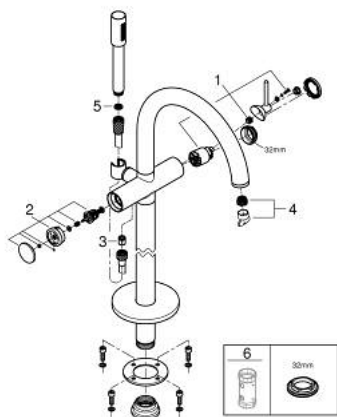

### ОПИС ПРОДУКТУ

- Колір: суперсталь
- комплект верхньої монтажної частини для 45 984
- GROHE SilkMove 35 мм керамічний картридж
- із обмежувачем температури
- покриття GROHE LongLife
- автоматичний перемикач: ванна/душ
- вилив з аератором
- виступ 301 мм
- вбудований зворотній клапан у душовому виході 1/2"
- із тримачем для душу
- ручний душ Rainshower Aqua Stick (26 866)
- душового шланга Silverflex 1250 мм
- захист від зворотнього потоку
- без набору для чорнової обробки 45 984 (замовляйте окремо)
- мінімальний рекомендований тиск 1.0 бар

### ЗАПАСНІ ЧАСТИНИ , жовтня 2021 – зараз

- 1: Картридж (Артикул запчастини 46374000)
  - 2: Перемикач (Артикул запчастини 48405DC0)
  - 3: Зворотний клапан (Артикул запчастини 08565000)
  - 4: Аератор (Артикул запчастини 13926000)
  - 5: Фільтр для затримання бруду (Артикул запчастини 0700200M)
  - 6: Свічковий ключ (Артикул запчастини 19332000)\*
- \* Додаткові аксесуари