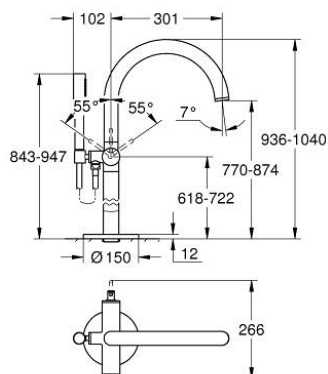

### ОПИС ПРОДУКТУ

- Колір: суперсталь
- комплект верхньої монтажної частини для 45 984
- GROHE SilkMove 35 мм керамічний картридж
- із обмежувачем температури
- покриття GROHE LongLife
- автоматичний перемикач: ванна/душ
- вилив з аератором
- виступ 301 мм
- вбудований зворотній клапан у душовому виході 1/2"
- із тримачем для душу
- ручний душ Rainshower Aqua Stick (26 866)
- душового шланга Silverflex 1250 мм
- захист від зворотнього потоку
- без набору для чорнової обробки 45 984 (замовляйте окремо)
- мінімальний рекомендований тиск 1.0 бар