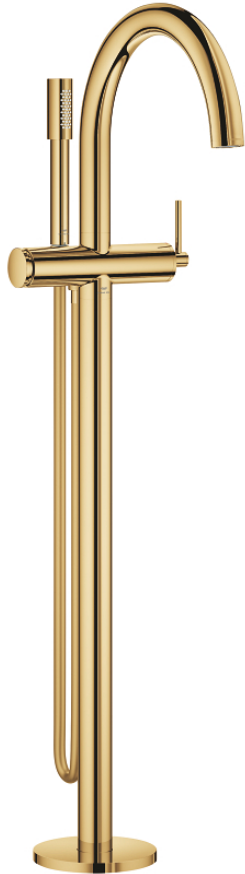

24 368 GL0 ATRIO ОДНОВАЖІЛЬНИЙ ЗМІШУВАЧ ДЛЯ ВАННИ, ПІДЛГОВОГО МОНТАЖУ

ОПИС ПРОДУКТУ

- Колір: холодний світанок
- комплект верхньої монтажної частини для 45 984
- GROHE SilkMove 35 мм керамічний картридж
- із обмежувачем температури
- покриття GROHE LongLife
- автоматичний перемикач: ванна/душ
- вилив з аератором
- виступ 301 мм
- вбудований зворотній клапан у душовому виході 1/2"
- із тримачем для душу
- ручний душ Rainshower Aqua Stick (26 866)
- душового шланга Silverflex 1250 мм
- захист від зворотнього потоку
- без набору для чорнової обробки 45 984 (замовляйте окремо)
- мінімальний рекомендований тиск 1.0 бар

24 368 GL0 ATRIO ОДНОВАЖІЛЬНИЙ ЗМІШУВАЧ ДЛЯ ВАННИ, ПІДЛОГОВОГО МОНТАЖУ

ЗАПАСНІ ЧАСТИНИ , жовтня 2021 – зараз

- 1: Картридж (Артикул запчастини 46374000)
 - 2: Перемикач (Артикул запчастини 48405GL0)
 - 3: Зворотний клапан (Артикул запчастини 08565000)
 - 4: Аератор (Артикул запчастини 13926000)
 - 5: Фільтр для затримання бруду (Артикул запчастини 0700200M)
 - 6: Свічковий ключ (Артикул запчастини 19332000)*
- * Додаткові аксесуари