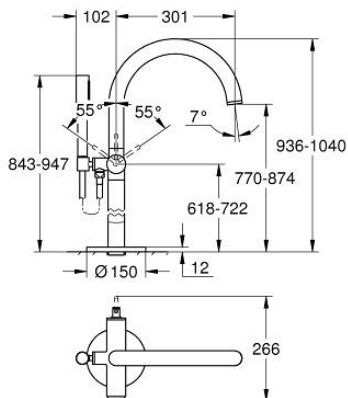

24 368 GL0 ATRIO ОДНОВАЖІЛЬНИЙ ЗМІШУВАЧ ДЛЯ ВАННИ, ПІДЛГОВОГО МОНТАЖУ

ОПИС ПРОДУКТУ

- Колір: холодний світанок
- комплект верхньої монтажної частини для 45 984
- GROHE SilkMove 35 мм керамічний картридж
- із обмежувачем температури
- покриття GROHE LongLife
- автоматичний перемикач: ванна/душ
- вилив з аератором
- виступ 301 мм
- вбудований зворотній клапан у душовому виході 1/2"
- із тримачем для душу
- ручний душ Rainshower Aqua Stick (26 866)
- душового шланга Silverflex 1250 мм
- захист від зворотнього потоку
- без набору для чорнової обробки 45 984 (замовляйте окремо)
- мінімальний рекомендований тиск 1.0 бар

24 368 GL0 ATRIO ОДНОВАЖІЛЬНИЙ ЗМІШУВАЧ ДЛЯ ВАННИ, ПІДЛОГОВОГО МОНТАЖУ

ЗАПАСНІ ЧАСТИНИ , жовтня 2021 – зараз

- 1: Картридж (Артикул запчастини 46374000)
 - 2: Перемикач (Артикул запчастини 48405GL0)
 - 3: Зворотний клапан (Артикул запчастини 08565000)
 - 4: Аератор (Артикул запчастини 13926000)
 - 5: Фільтр для затримання бруду (Артикул запчастини 0700200M)
 - 6: Свічковий ключ (Артикул запчастини 19332000)*
- * Додаткові аксесуари