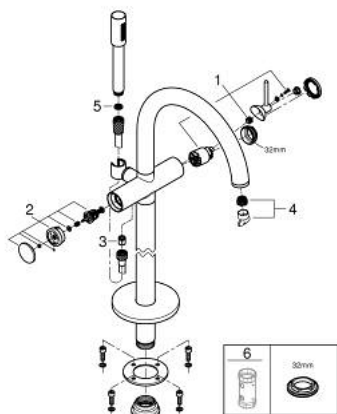

24 368 GL0 ATRIO ОДНОВАЖІЛЬНИЙ ЗМІШУВАЧ ДЛЯ ВАННИ, ПІДЛГОВОГО МОНТАЖУ

ОПИС ПРОДУКТУ

- Колір: холодний світанок
- комплект верхньої монтажної частини для 45 984
- GROHE SilkMove 35 мм керамічний картридж
- із обмежувачем температури
- покриття GROHE LongLife
- автоматичний перемикач: ванна/душ
- вилив з аератором
- виступ 301 мм
- вбудований зворотній клапан у душовому виході 1/2"
- із тримачем для душу
- ручний душ Rainshower Aqua Stick (26 866)
- душового шланга Silverflex 1250 мм
- захист від зворотнього потоку
- без набору для чорнової обробки 45 984 (замовляйте окремо)
- мінімальний рекомендований тиск 1.0 бар

24 368 GL0 ATRIO ОДНОВАЖІЛЬНИЙ ЗМІШУВАЧ ДЛЯ ВАННИ, ПІДЛОГОВОГО МОНТАЖУ

ЗАПАСНІ ЧАСТИНИ , жовтня 2021 – зараз

- 1: Картридж (Артикул запчастини 46374000)
 - 2: Перемикач (Артикул запчастини 48405GL0)
 - 3: Зворотний клапан (Артикул запчастини 08565000)
 - 4: Аератор (Артикул запчастини 13926000)
 - 5: Фільтр для затримання бруду (Артикул запчастини 0700200M)
 - 6: Свічковий ключ (Артикул запчастини 19332000)*
- * Додаткові аксесуари