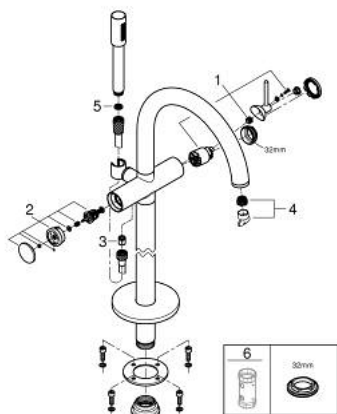

24 368 GN0 ATRIO ОДНОВАЖІЛЬНИЙ ЗМІШУВАЧ ДЛЯ ВАННИ, ПІДЛОГОВОГО МОНТАЖУ

ОПИС ПРОДУКТУ

- Колір: холодний світанок матовий
- комплект верхньої монтажної частини для 45 984
- GROHE SilkMove 35 мм керамічний картридж
- із обмежувачем температури
- покриття GROHE LongLife
- автоматичний перемикач: ванна/душ
- вилив з аератором
- виступ 301 мм
- вбудований зворотній клапан у душовому виході 1/2"
- із тримачем для душу
- ручний душ Rainshower Aqua Stick (26 866)
- душового шланга Silverflex 1250 мм
- захист від зворотнього потоку
- без набору для чорнової обробки 45 984 (замовляйте окремо)
- мінімальний рекомендований тиск 1.0 бар

24 368 GN0 ATRIO ОДНОВАЖІЛЬНИЙ ЗМІШУВАЧ ДЛЯ ВАННИ, ПІДЛОГОВОГО МОНТАЖУ

ЗАПАСНІ ЧАСТИНИ , листопада 2022 – зараз

- 1: Картридж (Артикул запчастини 46374000)
 - 2: Перемикач (Артикул запчастини 48405GN0)
 - 3: Зворотний клапан (Артикул запчастини 08565000)
 - 4: Аератор (Артикул запчастини 13926000)
 - 5: Фільтр для затримання бруду (Артикул запчастини 0700200M)
 - 6: Свічковий ключ (Артикул запчастини 19332000)*
- * Додаткові аксесуари