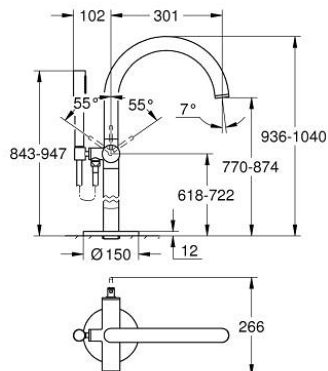

24 368 GN0 ATRIO ОДНОВАЖІЛЬНИЙ ЗМІШУВАЧ ДЛЯ ВАННИ, ПІДЛОГОВОГО МОНТАЖУ

ОПИС ПРОДУКТУ

- Колір: холодний світанок матовий
- комплект верхньої монтажної частини для 45 984
- GROHE SilkMove 35 мм керамічний картридж
- із обмежувачем температури
- покриття GROHE LongLife
- автоматичний перемикач: ванна/душ
- вилив з аератором
- виступ 301 мм
- вбудований зворотній клапан у душовому виході 1/2"
- із тримачем для душу
- ручний душ Rainshower Aqua Stick (26 866)
- душового шланга Silverflex 1250 мм
- захист від зворотнього потоку
- без набору для чорнової обробки 45 984 (замовляйте окремо)
- мінімальний рекомендований тиск 1.0 бар

24 368 GN0 ATRIO ОДНОВАЖІЛЬНИЙ ЗМІШУВАЧ ДЛЯ ВАННИ, ПІДЛОГОВОГО МОНТАЖУ

ЗАПАСНІ ЧАСТИНИ , листопада 2022 – зараз

- 1: Картридж (Артикул запчастини 46374000)
 - 2: Перемикач (Артикул запчастини 48405GN0)
 - 3: Зворотний клапан (Артикул запчастини 08565000)
 - 4: Аератор (Артикул запчастини 13926000)
 - 5: Фільтр для затримання бруду (Артикул запчастини 0700200M)
 - 6: Свічковий ключ (Артикул запчастини 19332000)*
- * Додаткові аксесуари