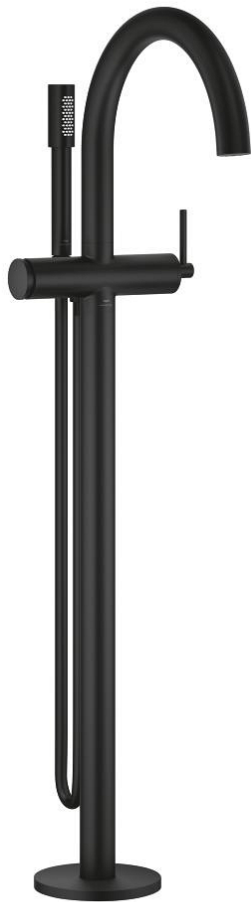

24 368 KF0 ATRIO ОДНОВАЖІЛЬНИЙ ЗМІШУВАЧ ДЛЯ ВАННИ, ПІДЛГОВОГО МОНТАЖУ

ОПИС ПРОДУКТУ

- Колір: фантомний чорний
- комплект верхньої монтажної частини для 45 984
- GROHE SilkMove 35 мм керамічний картридж
- із обмежувачем температури
- автоматичний перемикач: ванна/душ
- вилив з аератором
- виступ 301 мм
- вбудований зворотній клапан у душовому виході 1/2"
- із тримачем для душу
- ручний душ Rainshower Aqua Stick (26 866)
- душового шланга Silverflex 1250 мм
- захист від зворотнього потоку
- без набору для чорнової обробки 45 984 (замовляйте окремо)
- мінімальний рекомендований тиск 1.0 бар

24 368 KF0 ATRIO ОДНОВАЖІЛЬНИЙ ЗМІШУВАЧ ДЛЯ ВАННИ, ПІДЛГОВОГО МОНТАЖУ

ЗАПАСНІ ЧАСТИНИ , січня 2024 – зараз

- 1: Картридж (Артикул запчастини 46374000)
 - 2: Перемикач (Артикул запчастини 48405KF0)
 - 3: Зворотний клапан (Артикул запчастини 08565000)
 - 4: Аератор (Артикул запчастини 13926000)
 - 5: Фільтр для затримання бруду (Артикул запчастини 0700200M)
 - 6: Свічковий ключ (Артикул запчастини 19332000)*
- * Додаткові аксесуари