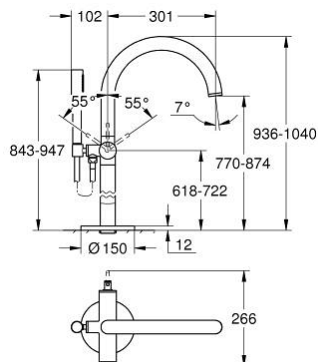

24 368 KF0 ATRIO ОДНОВАЖІЛЬНИЙ ЗМІШУВАЧ ДЛЯ ВАННИ, ПІДЛГОВОГО МОНТАЖУ

ОПИС ПРОДУКТУ

- Колір: фантомний чорний
- комплект верхньої монтажної частини для 45 984
- GROHE SilkMove 35 мм керамічний картридж
- із обмежувачем температури
- автоматичний перемикач: ванна/душ
- вилив з аератором
- виступ 301 мм
- вбудований зворотній клапан у душовому виході 1/2"
- із тримачем для душу
- ручний душ Rainshower Aqua Stick (26 866)
- душового шланга Silverflex 1250 мм
- захист від зворотнього потоку
- без набору для чорнової обробки 45 984 (замовляйте окремо)
- мінімальний рекомендований тиск 1.0 бар

24 368 KF0 ATRIO ОДНОВАЖІЛЬНИЙ ЗМІШУВАЧ ДЛЯ ВАННИ, ПІДЛГОВОГО МОНТАЖУ

ЗАПАСНІ ЧАСТИНИ , січня 2024 – зараз

- 1: Картридж (Артикул запчастини 46374000)
 - 2: Перемикач (Артикул запчастини 48405KF0)
 - 3: Зворотний клапан (Артикул запчастини 08565000)
 - 4: Аератор (Артикул запчастини 13926000)
 - 5: Фільтр для затримання бруду (Артикул запчастини 0700200M)
 - 6: Свічковий ключ (Артикул запчастини 19332000)*
- * Додаткові аксесуари