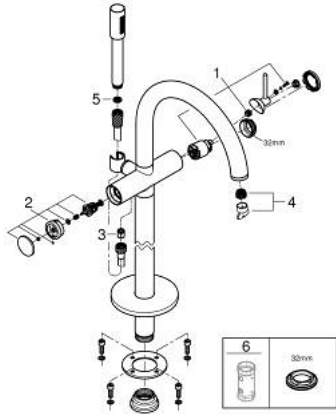

24 368 KF0 ATRIO ОДНОВАЖІЛЬНИЙ ЗМІШУВАЧ ДЛЯ ВАННИ, ПІДЛГОВОГО МОНТАЖУ

ОПИС ПРОДУКТУ

- Колір: фантомний чорний
- комплект верхньої монтажної частини для 45 984
- GROHE SilkMove 35 мм керамічний картридж
- із обмежувачем температури
- автоматичний перемикач: ванна/душ
- вилив з аератором
- виступ 301 мм
- вбудований зворотній клапан у душовому виході 1/2"
- із тримачем для душу
- ручний душ Rainshower Aqua Stick (26 866)
- душового шланга Silverflex 1250 мм
- захист від зворотнього потоку
- без набору для чорнової обробки 45 984 (замовляйте окремо)
- мінімальний рекомендований тиск 1.0 бар

24 368 KF0 ATRIO ОДНОВАЖІЛЬНИЙ ЗМІШУВАЧ ДЛЯ ВАННИ, ПІДЛГОВОГО МОНТАЖУ

ЗАПАСНІ ЧАСТИНИ , січня 2024 – зараз

- 1: Картридж (Артикул запчастини 46374000)
 - 2: Перемикач (Артикул запчастини 48405KF0)
 - 3: Зворотний клапан (Артикул запчастини 08565000)
 - 4: Аератор (Артикул запчастини 13926000)
 - 5: Фільтр для затримання бруду (Артикул запчастини 0700200M)
 - 6: Свічковий ключ (Артикул запчастини 19332000)*
- * Додаткові аксесуари