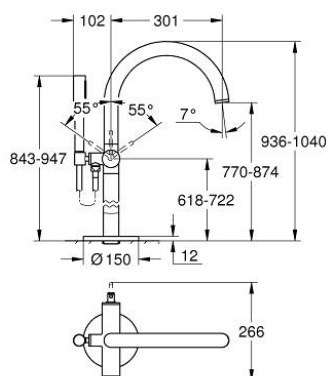

### ОПИС ПРОДУКТУ

- Колір: satin graphite
- комплект верхньої монтажної частини для 45 984
- GROHE SilkMove 35 мм керамічний картридж
- із обмежувачем температури
- покриття GROHE LongLife
- автоматичний перемикач: ванна/душ
- вилив з аератором
- виступ 301 мм
- вбудований зворотній клапан у душовому виході 1/2"
- із тримачем для душу
- ручний душ Rainshower Aqua Stick (26 866)
- душового шланга Silverflex 1250 мм
- захист від зворотнього потоку
- без набору для чорнової обробки 45 984 (замовляйте окремо)
- мінімальний рекомендований тиск 1.0 бар