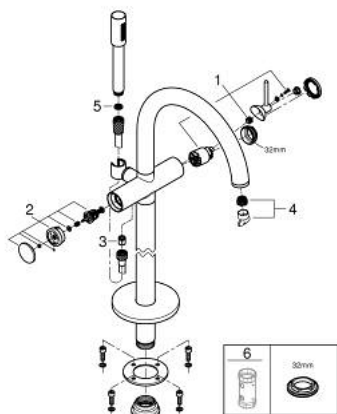

## 24 368 MG0 ATRIO ОДНОВАЖІЛЬНИЙ ЗМІШУВАЧ ДЛЯ ВАННИ, ПІДЛОГОВОГО МОНТАЖУ

### ОПИС ПРОДУКТУ

- Колір: satin graphite
- комплект верхньої монтажної частини для 45 984
- GROHE SilkMove 35 мм керамічний картридж
- із обмежувачем температури
- покриття GROHE LongLife
- автоматичний перемикач: ванна/душ
- вилив з аератором
- виступ 301 мм
- вбудований зворотній клапан у душовому виході 1/2"
- із тримачем для душу
- ручний душ Rainshower Aqua Stick (26 866)
- душового шланга Silverflex 1250 мм
- захист від зворотнього потоку
- без набору для чорнової обробки 45 984 (замовляйте окремо)
- мінімальний рекомендований тиск 1.0 бар

### ЗАПАСНІ ЧАСТИНИ , жовтня 2022 – зараз

- 1: Картридж (Артикул запчастини 46374000)
  - 2: Перемикач (Артикул запчастини 48405MG0)
  - 3: Зворотний клапан (Артикул запчастини 08565000)
  - 4: Аератор (Артикул запчастини 13926000)
  - 5: Фільтр для затримання бруду (Артикул запчастини 0700200M)
  - 6: Свічковий ключ (Артикул запчастини 19332000)\*
- \* Додаткові аксесуари