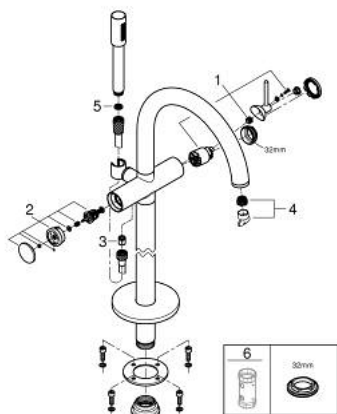

## 24 368 MS0 ATRIO ОДНОВАЖИЛЬНИЙ ЗМІШУВАЧ ДЛЯ ВАННИ, ПІДЛОГОВОГО МОНТАЖУ

### ОПИС ПРОДУКТУ

- Колір: satin steel
- комплект верхньої монтажної частини для 45 984
- GROHE SilkMove 35 мм керамічний картридж
- із обмежувачем температури
- покриття GROHE LongLife
- автоматичний перемикач: ванна/душ
- вилив з аератором
- виступ 301 мм
- вбудований зворотній клапан у душовому виході 1/2"
- із тримачем для душу
- ручний душ Rainshower Aqua Stick (26 866)
- душового шланга Silverflex 1250 мм
- захист від зворотнього потоку
- без набору для чорнової обробки 45 984 (замовляйте окремо)
- мінімальний рекомендований тиск 1.0 бар

### ЗАПАСНІ ЧАСТИНИ , жовтня 2022 – зараз

- 1: Картридж (Артикул запчастини 46374000)
  - 2: Перемикач (Артикул запчастини 48405MS0)
  - 3: Зворотний клапан (Артикул запчастини 08565000)
  - 4: Аератор (Артикул запчастини 13926000)
  - 5: Фільтр для затримання бруду (Артикул запчастини 0700200M)
  - 6: Свічковий ключ (Артикул запчастини 19332000)\*
- \* Додаткові аксесуари