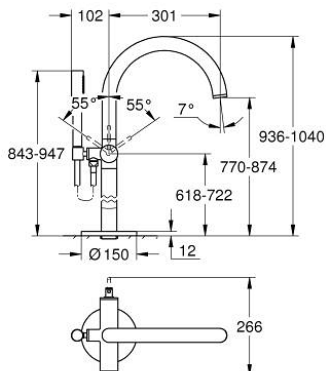

### ОПИС ПРОДУКТУ

- Колір: satin steel
- комплект верхньої монтажної частини для 45 984
- GROHE SilkMove 35 мм керамічний картридж
- із обмежувачем температури
- покриття GROHE LongLife
- автоматичний перемикач: ванна/душ
- вилив з аератором
- виступ 301 мм
- вбудований зворотній клапан у душовому виході 1/2"
- із тримачем для душу
- ручний душ Rainshower Aqua Stick (26 866)
- душового шланга Silverflex 1250 мм
- захист від зворотнього потоку
- без набору для чорнової обробки 45 984 (замовляйте окремо)
- мінімальний рекомендований тиск 1.0 бар