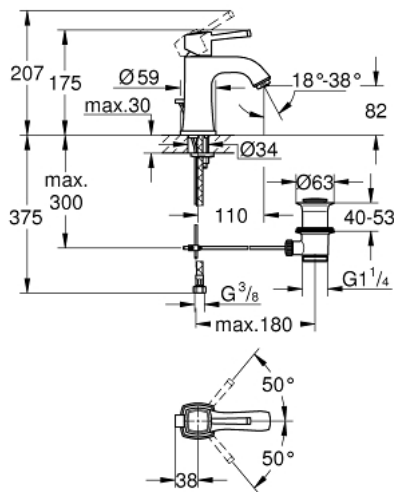

24 369 000 GRANDERA ОДНОВАЖИЛЬНИЙ ЗМІШУВАЧ ДЛЯ РАКОВИНИ 1/2" М-РОЗМІРУ

ОПИС ПРОДУКТУ

- Колір: хром
- монтаж на один отвір
- GROHE SilkMove 28 мм керамічний картридж
- обмежувач температури
- GROHE LongLife поверхня
- GROHE EcoJoy – технологія неперевершеного потоку при економному використанні води
- максимальна витрата (при тиску 3 бар) 5 л/хв
- GROHE FastFixation система швидкого монтажу
- GROHE AquaGuide аератор, що регулюється
- набір донних клапанів 1 1/4"
- гнучкі з'єднувальні шланги
- мінімальний рекомендований тиск 1.0 бар

24 369 000 GRANDERA ОДНОВАЖІЛЬНИЙ ЗМІШУВАЧ ДЛЯ РАКОВИНИ 1/2" М-РОЗМІРУ

ЗАПАСНІ ЧАСТИНИ, жовтня 2021 – зараз

- 1: lever (Артикул запчастини 42645000)
 - 2: Фітингове кільце (Артикул запчастини 46715000)
 - 3: Картридж (Артикул запчастини 46580000)
 - 4: Спрямовувач потоку (Артикул запчастини 46837000)
 - 5: Висувний стрижень (Артикул запчастини 46787000)
 - 6: Комплект для кріплення хвостовика (Артикул запчастини 46671000)
 - 7: Комплект зливу 1 1/4" (Артикул запчастини 28910000)
 - 7.1: Заглушка (Артикул запчастини 07182000)
 - 7.2: Ексцентриковий стрижень (Артикул запчастини 07052000)
 - 8: Монтажний ключ (Артикул запчастини 19017000)*
 - 9: Ексцентриковий стрижень (Артикул запчастини 07341000)*
- * Додаткові аксесуари