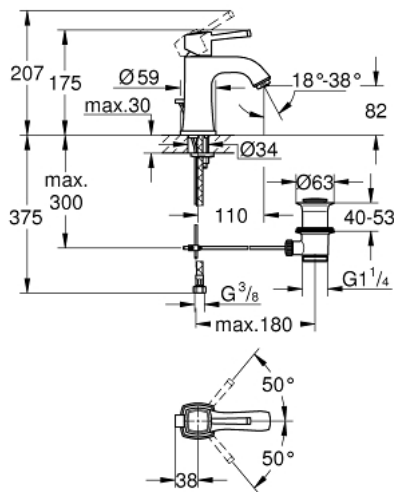

24 369 IG0 GRANDERA ОДНОВАЖИЛЬНИЙ ЗМІШУВАЧ ДЛЯ РАКОВИНИ 1/2" М-РОЗМІРУ

ОПИС ПРОДУКТУ

- Колір: хром/золото
- монтаж на один отвір
- GROHE SilkMove 28 мм керамічний картридж
- обмежувач температури
- покриття GROHE LongLife
- GROHE EcoJoy – технологія неперевершеного потоку при економічному використанні води
- максимальна витрата (при тиску 3 бар) 5 л/хв
- GROHE FastFixation система швидкого монтажу
- GROHE AquaGuide аератор, що регулюється
- набір донних клапанів 1 1/4"
- гнучкі з'єднувальні шланги
- мінімальний рекомендований тиск 1.0 бар

24 369 IG0 GRANDERA ОДНОВАЖИЛЬНИЙ ЗМІШУВАЧ ДЛЯ РАКОВИНИ 1/2" М-РОЗМІРУ

ЗАПАСНІ ЧАСТИНИ , жовтня 2021 – зараз

- 1: lever (Артикул запчастини 42645IG0)
 - 2: Фітингове кільце (Артикул запчастини 46715000)
 - 3: Картридж (Артикул запчастини 46580000)
 - 4: Спрямовувач потоку (Артикул запчастини 46837G00)
 - 5: Висувний стрижень (Артикул запчастини 46787000)
 - 6: Комплект для кріплення хвостовика (Артикул запчастини 46671000)
 - 7: Комплект зливу 1 1/4" (Артикул запчастини 28910IG0)
 - 7.1: Заглушка (Артикул запчастини 07182G00)
 - 7.2: Ексцентриковий стрижень (Артикул запчастини 07052000)
 - 8: Монтажний ключ (Артикул запчастини 19017000)*
 - 9: Ексцентриковий стрижень (Артикул запчастини 07341000)*
- * Додаткові аксесуари