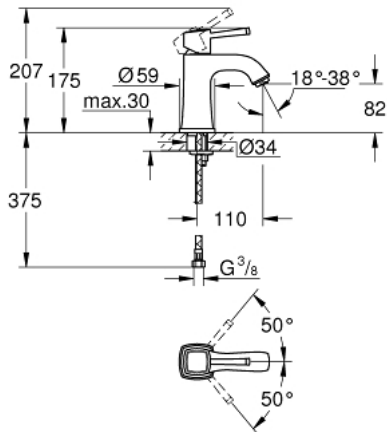

24 370 000 GRANDERA ОДНОВАЖІЛЬНИЙ ЗМІШУВАЧ ДЛЯ РАКОВИНИ 1/2" М-РОЗМІРУ

ОПИС ПРОДУКТУ

- Колір: хром
- монтаж на один отвір
- GROHE SilkMove 28 мм керамічний картридж
- обмежувач температури
- GROHE LongLife поверхня
- GROHE EcoJoy – технологія неперевершеного потоку при економному використанні води
- максимальна витрата (при тиску 3 бар) 5 л/хв
- GROHE FastFixation система швидкого монтажу
- GROHE AquaGuide аератор, що регулюється
- гладенький корпус
- гнучкі з'єднувальні шланги
- мінімальний рекомендований тиск 1.0 бар

24 370 000 GRANDERA ОДНОВАЖІЛЬНИЙ ЗМІШУВАЧ ДЛЯ РАКОВИНИ 1/2" М-РОЗМІРУ

ЗАПАСНІ ЧАСТИНИ , жовтня 2021 – зараз

1: lever (Артикул запчастини 42645000)

2: Фітингове кільце (Артикул запчастини 46715000)

3: Картридж (Артикул запчастини 46580000)

4: Спрямовувач потоку (Артикул запчастини 46837000)

5: Комплект для кріплення хвостовика (Артикул запчастини 46671000)

6: Монтажний ключ (Артикул запчастини 19017000)*

* Додаткові аксесуари