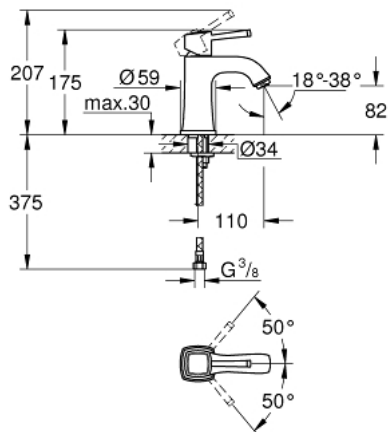

24 370 IG0 GRANDERA ОДНОВАЖІЛЬНИЙ ЗМІШУВАЧ ДЛЯ РАКОВИНИ 1/2" М-РОЗМІРУ

ОПИС ПРОДУКТУ

- Колір: хром/золото
- монтаж на один отвір
- GROHE SilkMove 28 мм керамічний картридж
- обмежувач температури
- покриття GROHE LongLife
- GROHE EcoJoy – технологія неперевершеного потоку при економному використанні води
- максимальна витрата (при тиску 3 бар) 5 л/хв
- GROHE FastFixation система швидкого монтажу
- GROHE AquaGuide аератор, що регулюється
- гладенький корпус
- гнучкі з'єднувальні шланги
- мінімальний рекомендований тиск 1.0 бар

24 370 IG0 GRANDERA ОДНОВАЖИЛЬНИЙ ЗМІШУВАЧ ДЛЯ РАКОВИНИ 1/2" М-РОЗМІРУ

ЗАПАСНІ ЧАСТИНИ , жовтня 2021 – зараз

1: lever (Артикул запчастини 42645IG0)

2: Фітингове кільце (Артикул запчастини 46715000)

3: Картридж (Артикул запчастини 46580000)

4: Спрямовувач потоку (Артикул запчастини 46837G00)

5: Комплект для кріплення хвостовика (Артикул запчастини 46671000)

6: Монтажний ключ (Артикул запчастини 19017000)*

* Додаткові аксесуари