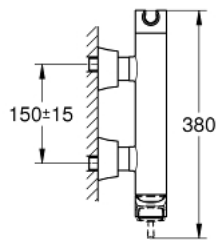

## 24 373 000 GRANDERA ОДНОВАЖІЛЬНИЙ ЗМІШУВАЧ ДЛЯ ДУШУ 1/2"

### ОПИС ПРОДУКТУ

- Колір: хром
- настінний монтаж
- GROHE SilkMove 46 мм керамічний картридж
- GROHE LongLife поверхня
- регулювання витрати води
- вбудований тримач для ручного душу
- вихід для душу 1/2"
- вбудований зворотній клапан
- приховані S-подібні з'єднання
- захист від зворотнього потоку
- мінімальний рекомендований тиск 1.0 бар