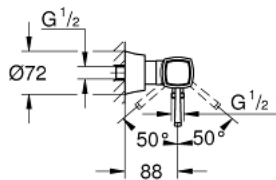

## 24 373 000 GRANDERA ОДНОВАЖІЛЬНИЙ ЗМІШУВАЧ ДЛЯ ДУШУ 1/2"

### ОПИС ПРОДУКТУ

- Колір: хром
- настінний монтаж
- GROHE SilkMove 46 мм керамічний картридж
- GROHE LongLife поверхня
- регулювання витрати води
- вбудований тримач для ручного душу
- вихід для душу 1/2"
- вбудований зворотній клапан
- приховані S-подібні з'єднання
- захист від зворотнього потоку
- мінімальний рекомендований тиск 1.0 бар