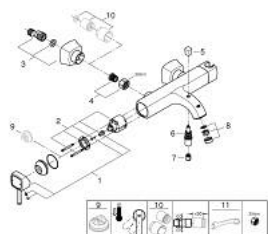

24 374 000 GRANDERA ОДНОВАЖІЛЬНИЙ ЗМІШУВАЧ ДЛЯ ВАННИ 1/2"

ОПИС ПРОДУКТУ

- Колір: хром
- настінний монтаж
- GROHE SilkMove 46 мм керамічний картридж
- GROHE LongLife поверхня
- регулювання витрати води
- вбудований тримач для ручного душу
- автоматичний перемикач: ванна/душ
- аератор
- вбудований зворотній клапан у душовому виході 1/2"
- приховані S-подібні з'єднання
- захист від зворотнього потоку
- мінімальний рекомендований тиск 1.0 бар

24 374 000 GRANDERA ОДНОВАЖІЛЬНИЙ ЗМІШУВАЧ ДЛЯ ВАННИ 1/2"

ЗАПАСНІ ЧАСТИНИ , жовтня 2021 – зараз

- 1: Важіль (Артикул запчастини 46833000)
- 2: Картридж (Артикул запчастини 46048000)
- 3: S-подібне з'єднання, відкрита частина (Артикул запчастини 46861000)
- 4: Гвинтове з'єднання 1/2" (Артикул запчастини 45044000)
- 5: Ручка перемикача (Артикул запчастини 48217000)
- 6: Перемикач (Артикул запчастини 65655000)
- 7: Зворотний клапан (Артикул запчастини 08565000)
- 8: Аератор (Артикул запчастини 13952000)
- 9: Обмежувач температури (Артикул запчастини 46375000)*
- 10: Комплект подовжувачів, 30 мм (Артикул запчастини 46238000)*
- 11: Спеціальний ключ (Артикул запчастини 19377000)*