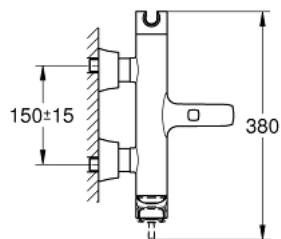

24 374 000 GRANDERA ОДНОВАЖІЛЬНИЙ ЗМІШУВАЧ ДЛЯ ВАННИ 1/2"

ОПИС ПРОДУКТУ

- Колір: хром
- настінний монтаж
- GROHE SilkMove 46 мм керамічний картридж
- GROHE LongLife поверхня
- регулювання витрати води
- вбудований тримач для ручного душу
- автоматичний перемикач: ванна/душ
- аератор
- вбудований зворотній клапан у душовому виході 1/2"
- приховані S-подібні з'єднання
- захист від зворотнього потоку
- мінімальний рекомендований тиск 1.0 бар

24 374 000 GRANDERA ОДНОВАЖІЛЬНИЙ ЗМІШУВАЧ ДЛЯ ВАННИ 1/2"

ЗАПАСНІ ЧАСТИНИ , жовтня 2021 – зараз

- 1: Важіль (Артикул запчастини 46833000)
- 2: Картридж (Артикул запчастини 46048000)
- 3: S-подібне з'єднання, відкрита частина (Артикул запчастини 46861000)
- 4: Гвинтове з'єднання 1/2" (Артикул запчастини 45044000)
- 5: Ручка перемикача (Артикул запчастини 48217000)
- 6: Перемикач (Артикул запчастини 65655000)
- 7: Зворотний клапан (Артикул запчастини 08565000)
- 8: Аератор (Артикул запчастини 13952000)
- 9: Обмежувач температури (Артикул запчастини 46375000)*
- 10: Комплект подовжувачів, 30 мм (Артикул запчастини 46238000)*
- 11: Спеціальний ключ (Артикул запчастини 19377000)*