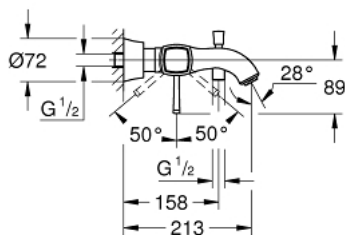

24 374 000 GRANDERA ОДНОВАЖІЛЬНИЙ ЗМІШУВАЧ ДЛЯ ВАННИ 1/2"

ОПИС ПРОДУКТУ

- Колір: хром
- настінний монтаж
- GROHE SilkMove 46 мм керамічний картридж
- GROHE LongLife поверхня
- регулювання витрати води
- вбудований тримач для ручного душу
- автоматичний перемикач: ванна/душ
- аератор
- вбудований зворотній клапан у душовому виході 1/2"
- приховані S-подібні з'єднання
- захист від зворотнього потоку
- мінімальний рекомендований тиск 1.0 бар

24 374 000 GRANDERA ОДНОВАЖІЛЬНИЙ ЗМІШУВАЧ ДЛЯ ВАННИ 1/2"

ЗАПАСНІ ЧАСТИНИ , жовтня 2021 – зараз

- 1: Важіль (Артикул запчастини 46833000)
- 2: Картридж (Артикул запчастини 46048000)
- 3: S-подібне з'єднання, відкрита частина (Артикул запчастини 46861000)
- 4: Гвинтове з'єднання 1/2" (Артикул запчастини 45044000)
- 5: Ручка перемикача (Артикул запчастини 48217000)
- 6: Перемикач (Артикул запчастини 65655000)
- 7: Зворотний клапан (Артикул запчастини 08565000)
- 8: Аератор (Артикул запчастини 13952000)
- 9: Обмежувач температури (Артикул запчастини 46375000)*
- 10: Комплект подовжувачів, 30 мм (Артикул запчастини 46238000)*
- 11: Спеціальний ключ (Артикул запчастини 19377000)*