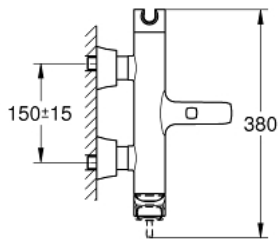

24 374 IG0 GRANDERA ОДНОВАЖИЛЬНИЙ ЗМІШУВАЧ ДЛЯ ВАННИ 1/2"

ОПИС ПРОДУКТУ

- Колір: хром/золото
- настінний монтаж
- GROHE SilkMove 46 мм керамічний картридж
- покриття GROHE LongLife
- регулювання витрати води
- вбудований тримач для ручного душу
- автоматичний перемикач: ванна/душ
- аератор
- вбудований зворотній клапан у душовому виході 1/2"
- приховані S-подібні з'єднання
- захист від зворотнього потоку
- мінімальний рекомендований тиск 1.0 бар

24 374 IG0 GRANDERA ОДНОВАЖИЛЬНИЙ ЗМІШУВАЧ ДЛЯ ВАННИ 1/2"

ЗАПАСНІ ЧАСТИНИ , жовтня 2021 – зараз

- 1: Важіль (Артикул запчастини 46833IG0)
- 2: Картридж (Артикул запчастини 46048000)
- 3: S-подібне з'єднання, відкрита частина (Артикул запчастини 46861000)
- 4: Гвинтове з'єднання 1/2" (Артикул запчастини 45044000)
- 5: Ручка перемикача (Артикул запчастини 48217000)
- 6: Перемикач (Артикул запчастини 65655000)
- 7: Зворотний клапан (Артикул запчастини 08565000)
- 8: Аератор (Артикул запчастини 13952G00)
- 9: Обмежувач температури (Артикул запчастини 46375000)*
- 10: Комплект подовжувачів, 30 мм (Артикул запчастини 46238000)*
- 11: Спеціальний ключ (Артикул запчастини 19377000)*