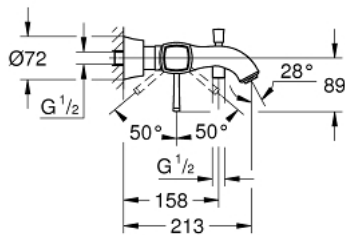

24 374 IG0 GRANDERA ОДНОВАЖИЛЬНИЙ ЗМІШУВАЧ ДЛЯ ВАННИ 1/2"

ОПИС ПРОДУКТУ

- Колір: хром/золото
- настінний монтаж
- GROHE SilkMove 46 мм керамічний картридж
- покриття GROHE LongLife
- регулювання витрати води
- вбудований тримач для ручного душу
- автоматичний перемикач: ванна/душ
- аератор
- вбудований зворотній клапан у душовому виході 1/2"
- приховані S-подібні з'єднання
- захист від зворотнього потоку
- мінімальний рекомендований тиск 1.0 бар

24 374 IG0 GRANDERA ОДНОВАЖИЛЬНИЙ ЗМІШУВАЧ ДЛЯ ВАННИ 1/2"

ЗАПАСНІ ЧАСТИНИ , жовтня 2021 – зараз

- 1: Важіль (Артикул запчастини 46833IG0)
- 2: Картридж (Артикул запчастини 46048000)
- 3: S-подібне з'єднання, відкрита частина (Артикул запчастини 46861000)
- 4: Гвинтове з'єднання 1/2" (Артикул запчастини 45044000)
- 5: Ручка перемикача (Артикул запчастини 48217000)
- 6: Перемикач (Артикул запчастини 65655000)
- 7: Зворотний клапан (Артикул запчастини 08565000)
- 8: Аератор (Артикул запчастини 13952G00)
- 9: Обмежувач температури (Артикул запчастини 46375000)*
- 10: Комплект подовжувачів, 30 мм (Артикул запчастини 46238000)*
- 11: Спеціальний ключ (Артикул запчастини 19377000)*