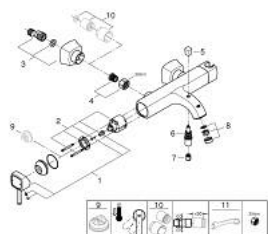

24 374 IG0 GRANDERA ОДНОВАЖИЛЬНИЙ ЗМІШУВАЧ ДЛЯ ВАННИ 1/2"

ОПИС ПРОДУКТУ

- Колір: хром/золото
- настінний монтаж
- GROHE SilkMove 46 мм керамічний картридж
- покриття GROHE LongLife
- регулювання витрати води
- вбудований тримач для ручного душу
- автоматичний перемикач: ванна/душ
- аератор
- вбудований зворотній клапан у душовому виході 1/2"
- приховані S-подібні з'єднання
- захист від зворотнього потоку
- мінімальний рекомендований тиск 1.0 бар

24 374 IG0 GRANDERA ОДНОВАЖИЛЬНИЙ ЗМІШУВАЧ ДЛЯ ВАННИ 1/2"

ЗАПАСНІ ЧАСТИНИ , жовтня 2021 – зараз

- 1: Важіль (Артикул запчастини 46833IG0)
- 2: Картридж (Артикул запчастини 46048000)
- 3: S-подібне з'єднання, відкрита частина (Артикул запчастини 46861000)
- 4: Гвинтове з'єднання 1/2" (Артикул запчастини 45044000)
- 5: Ручка перемикача (Артикул запчастини 48217000)
- 6: Перемикач (Артикул запчастини 65655000)
- 7: Зворотний клапан (Артикул запчастини 08565000)
- 8: Аератор (Артикул запчастини 13952G00)
- 9: Обмежувач температури (Артикул запчастини 46375000)*
- 10: Комплект подовжувачів, 30 мм (Артикул запчастини 46238000)*
- 11: Спеціальний ключ (Артикул запчастини 19377000)*