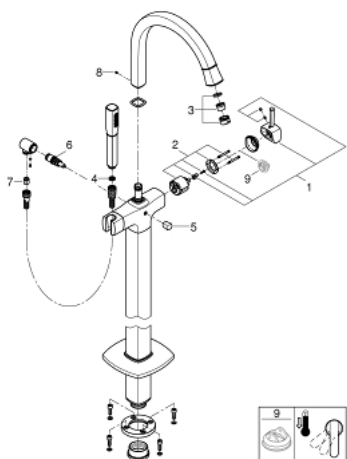

24 375 000 GRANDERA ОДНОВАЖІЛЬНИЙ ЗМІШУВАЧ ДЛЯ ВАННИ, 1/2", ПІДЛОГОВОГО МОНТАЖУ

ОПИС ПРОДУКТУ

- Колір: хром
- комплект верхньої монтажної частини для 45 984
- без вбудованої частини
- GROHE SilkMove 46 мм керамічний картридж
- GROHE LongLife поверхня
- автоматичний перемикач: ванна/душ
- вилив з аератором
- виступ 320 мм
- вбудовані зворотні клапани у душовому виході 1/2"
- із тримачем для душу
- Grandera ручний душ 7.6 л
- душового шланга Silverflex 1250 мм
- захист від зворотнього потоку
- мінімальний рекомендований тиск 1.0 бар

24 375 000 GRANDERA ОДНОВАЖІЛЬНИЙ ЗМІШУВАЧ ДЛЯ ВАННИ, 1/2", ПІДЛОГОВОГО МОНТАЖУ

ЗАПАСНІ ЧАСТИНИ , жовтня 2021 – зараз

- 1: Важіль (Артикул запчастини 46833000)
- 2: Картридж (Артикул запчастини 46048000)
- 3: Випрямляч потоку Sistra (Артикул запчастини 13907000)
- 4: Фільтр для затримання бруду (Артикул запчастини 0700200M)
- 5: Ручка перемикача (Артикул запчастини 48217000)
- 6: Перемикач (Артикул запчастини 65655000)
- 7: Зворотний клапан (Артикул запчастини 08565000)
- 8: Комплект кріплень (Артикул запчастини 48003000)
- 9: Обмежувач температури (Артикул запчастини 46375000)*