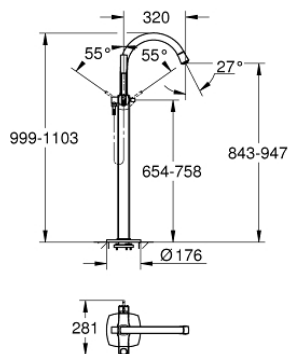

24 375 000 GRANDERA ОДНОВАЖІЛЬНИЙ ЗМІШУВАЧ ДЛЯ ВАННИ, 1/2", ПІДЛОГОВОГО МОНТАЖУ

ОПИС ПРОДУКТУ

- Колір: хром
- комплект верхньої монтажної частини для 45 984
- без вбудованої частини
- GROHE SilkMove 46 мм керамічний картридж
- GROHE LongLife поверхня
- автоматичний перемикач: ванна/душ
- вилив з аератором
- виступ 320 мм
- вбудовані зворотні клапани у душовому виході 1/2"
- із тримачем для душу
- Grandera ручний душ 7.6 л
- душового шланга Silverflex 1250 мм
- захист від зворотнього потоку
- мінімальний рекомендований тиск 1.0 бар

24 375 000 GRANDERA ОДНОВАЖІЛЬНИЙ ЗМІШУВАЧ ДЛЯ ВАННИ, 1/2", ПІДЛОГОВОГО МОНТАЖУ

ЗАПАСНІ ЧАСТИНИ , жовтня 2021 – зараз

- 1: Важіль (Артикул запчастини 46833000)
- 2: Картридж (Артикул запчастини 46048000)
- 3: Випрямляч потоку Sistra (Артикул запчастини 13907000)
- 4: Фільтр для затримання бруду (Артикул запчастини 0700200M)
- 5: Ручка перемикача (Артикул запчастини 48217000)
- 6: Перемикач (Артикул запчастини 65655000)
- 7: Зворотний клапан (Артикул запчастини 08565000)
- 8: Комплект кріплень (Артикул запчастини 48003000)
- 9: Обмежувач температури (Артикул запчастини 46375000)*