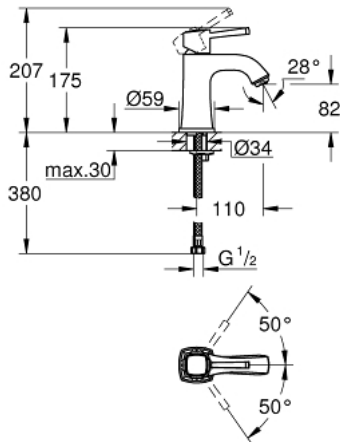

24 376 000 GRANDERA ОДНОВАЖІЛЬНИЙ ЗМІШУВАЧ ДЛЯ РАКОВИНИ 1/2" М-РОЗМІРУ

ОПИС ПРОДУКТУ

- Колір: хром
- монтаж на один отвір
- GROHE SilkMove 28 мм керамічний картридж
- обмежувач температури
- GROHE LongLife поверхня
- GROHE EcoJoy – технологія неперевершеного потоку при економному використанні води
- максимальна витрата (при тиску 3 бар) 5 л/хв
- GROHE FastFixation система швидкого монтажу
- GROHE AquaGuide аератор, що регулюється
- гладенький корпус
- гнучкі з'єднувальні шланги

24 376 000 GRANDERA ОДНОВАЖІЛЬНИЙ ЗМІШУВАЧ ДЛЯ РАКОВИНИ 1/2" М-РОЗМІРУ

ЗАПАСНІ ЧАСТИНИ , жовтня 2021 – зараз

1: lever (Артикул запчастини 42645000)

2: Фітингове кільце (Артикул запчастини 46715000)

3: Картридж (Артикул запчастини 46580000)

4: Спрямовувач ламінарного потоку (Артикул запчастини 48182000)

5: Комплект для кріплення хвостовика (Артикул запчастини 46671000)

6: Монтажний ключ (Артикул запчастини 19017000)*

* Додаткові аксесуари