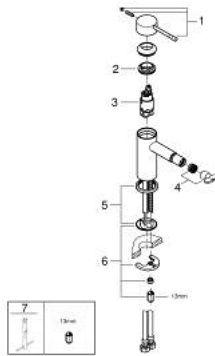

24 395 KF1 ESSENCE ОДНОВАЖІЛЬНИЙ ЗМІШУВАЧ ДЛЯ БІДЕ 1/2" S-РОЗМІРУ

ОПИС ПРОДУКТУ

- Колір: фантомний чорний
- монтаж на один отвір
- металевий важіль
- GROHE SilkMove 28 мм керамічний картридж
- із обмежувачем температури
- GROHE EcoJoy – технологія неперевершеного потоку при економному використанні води
- максимальна витрата (при тиску 3 бар) 5 л/хв
- GROHE FastFixation Plus система швидкого монтажу
- аератор із шаровим шарніром
- гладенький корпус
- гнучкі з'єднувальні шланги
- мінімальний рекомендований тиск 1.0 бар

24 395 KF1 ESSENCE ОДНОВАЖІЛЬНИЙ ЗМІШУВАЧ ДЛЯ БІДЕ 1/2" S-РОЗМІРУ

ЗАПАСНІ ЧАСТИНИ , березня 2022 – зараз

1: Важіль (Артикул запчастини 46917KF0)

2: Фітингове кільце (Артикул запчастини 46715000)

3: Картридж (Артикул запчастини 46580000)

4: Аератор (Артикул запчастини 13998000)

5: Розетка (Артикул запчастини 48603KF0)

6: Комплект для кріплення хвостовика (Артикул запчастини 46645000)

7: Монтажний ключ (Артикул запчастини 19017000)*

* Додаткові аксесуари