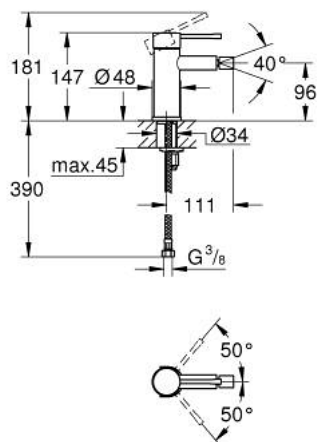

24 395 KF1 ESSENCE ОДНОВАЖІЛЬНИЙ ЗМІШУВАЧ ДЛЯ БІДЕ 1/2" S-РОЗМІРУ

ОПИС ПРОДУКТУ

- Колір: фантомний чорний
- монтаж на один отвір
- металевий важіль
- GROHE SilkMove 28 мм керамічний картридж
- із обмежувачем температури
- GROHE EcoJoy – технологія неперевершеного потоку при економному використанні води
- максимальна витрата (при тиску 3 бар) 5 л/хв
- GROHE FastFixation Plus система швидкого монтажу
- аератор із шаровим шарніром
- гладенький корпус
- гнучкі з'єднувальні шланги
- мінімальний рекомендований тиск 1.0 бар

24 395 KF1 ESSENCE ОДНОВАЖІЛЬНИЙ ЗМІШУВАЧ ДЛЯ БІДЕ 1/2" S-РОЗМІРУ

ЗАПАСНІ ЧАСТИНИ , березня 2022 – зараз

1: Важіль (Артикул запчастини 46917KF0)

2: Фітингове кільце (Артикул запчастини 46715000)

3: Картридж (Артикул запчастини 46580000)