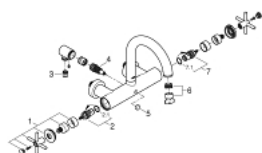

25 010 003 ATRIO ЗМІШУВАЧ ДЛЯ ВАННИ 1/2"

ОПИС ПРОДУКТУ

- Колір: хром
- настінний монтаж
- керамічні вентиля 1/2", 90°
- GROHE LongLife поверхня
- автоматичний перемикач: ванна/душ
- трубкоподібний вилив
- зі стопором
- аератор
- вбудовані зворотні клапани у душовому виході 1/2"
- приховані S-подібні з'єднання
- захист від зворотнього потоку
- без душового гарнітуру
- з хрестоподібними рукоятками
- Два різні набори ковпачків для рукояток: один із маркуванням "H" і "C", один без маркування.

25 010 003 ATRIO ЗМІШУВАЧ ДЛЯ ВАННИ 1/2"

ЗАПАСНІ ЧАСТИНИ , жовтня 2018 – зараз

- 1: Pair of handles (Артикул запчастини 48406000)
- 2: Керамічна голівка 1/2" (Артикул запчастини 45883000)
- 2.1: Ущільнювальне кільце Ø 18,2 x Ø 1,7 (Артикул запчастини 0392400M)
- 3: Зворотний клапан (Артикул запчастини 08565000)
- 4: Перемикач (Артикул запчастини 48407000)
- 5: Ручка перемикача (Артикул запчастини 64989000)
- 6: Аератор (Артикул запчастини 13926000)
- 7: Керамічна голівка 1/2" (Артикул запчастини 45882000)
- 7.1: Ущільнювальне кільце Ø 18,2 x Ø 1,7 (Артикул запчастини 0392400M)