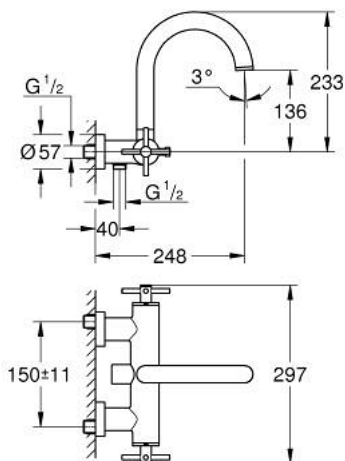

25 010 003 ATRIO ЗМІШУВАЧ ДЛЯ ВАННИ 1/2"

ОПИС ПРОДУКТУ

- Колір: хром
- настінний монтаж
- керамічні вентиля 1/2", 90°
- GROHE LongLife поверхня
- автоматичний перемикач: ванна/душ
- трубкоподібний вилив
- зі стопором
- аератор
- вбудовані зворотні клапани у душовому виході 1/2"
- приховані S-подібні з'єднання
- захист від зворотнього потоку
- без душового гарнітуру
- з хрестоподібними рукоятками
- Два різні набори ковпачків для рукояток: один із маркуванням "H" і "C", один без маркування.

25 010 003 ATRIO ЗМІШУВАЧ ДЛЯ ВАННИ 1/2"

ЗАПАСНІ ЧАСТИНИ , жовтня 2018 – зараз

- 1: Pair of handles (Артикул запчастини 48406000)
- 2: Керамічна голівка 1/2" (Артикул запчастини 45883000)
- 2.1: Ущільнювальне кільце Ø 18,2 x Ø 1,7 (Артикул запчастини 0392400M)
- 3: Зворотний клапан (Артикул запчастини 08565000)
- 4: Перемикач (Артикул запчастини 48407000)
- 5: Ручка перемикача (Артикул запчастини 64989000)
- 6: Аератор (Артикул запчастини 13926000)
- 7: Керамічна голівка 1/2" (Артикул запчастини 45882000)
- 7.1: Ущільнювальне кільце Ø 18,2 x Ø 1,7 (Артикул запчастини 0392400M)