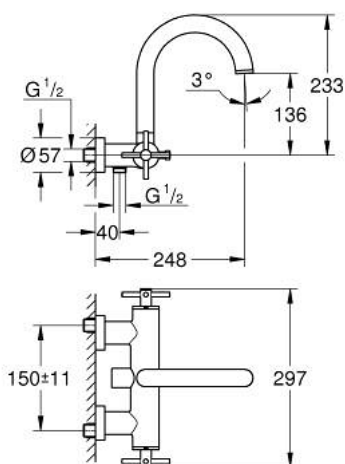

25 010 AL3 ATRIO ЗМІШУВАЧ ДЛЯ ВАННИ 1/2"

ОПИС ПРОДУКТУ

- Колір: графіт темний матовий
- настінний монтаж
- керамічні вентиля 1/2", 90°
- покриття GROHE LongLife
- автоматичний перемикач: ванна/душ
- трубкоподібний вилив
- зі стопором
- аератор
- вбудовані зворотні клапани у душовому виході 1/2"
- приховані S-подібні з'єднання
- захист від зворотнього потоку
- без душового гарнітуру
- з хрестоподібними рукоятками
- Два різні набори ковпачків для рукояток: один із маркуванням "H" і "C", один без маркування.