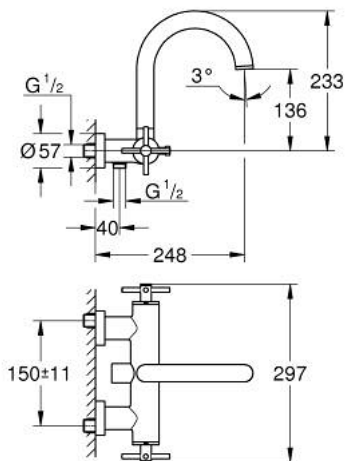

25 010 DA3 ATRIO ЗМІШУВАЧ ДЛЯ ВАННИ 1/2"

ОПИС ПРОДУКТУ

- Колір: теплий захід сонця
- настінний монтаж
- керамічні вентиля 1/2", 90°
- покриття GROHE LongLife
- автоматичний перемикач: ванна/душ
- трубкоподібний вилив
- зі стопором
- аератор
- вбудовані зворотні клапани у душовому виході 1/2"
- приховані S-подібні з'єднання
- захист від зворотнього потоку
- без душового гарнітуру
- з хрестоподібними рукоятками
- Два різні набори ковпачків для рукояток: один із маркуванням "H" і "C", один без маркування.