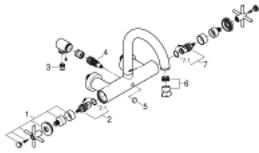

25 010 DC3 ATRIO ЗМІШУВАЧ ДЛЯ ВАННИ 1/2"

ОПИС ПРОДУКТУ

- Колір: суперсталь
- настінний монтаж
- керамічні вентиля 1/2", 90°
- покриття GROHE LongLife
- автоматичний перемикач: ванна/душ
- трубкоподібний вилив
- зі стопором
- аератор
- вбудовані зворотні клапани у душовому виході 1/2"
- приховані S-подібні з'єднання
- захист від зворотнього потоку
- без душового гарнітуру
- з хрестоподібними рукоятками
- Два різні набори ковпачків для рукояток: один із маркуванням "H" і "C", один без маркування.

25 010 DC3 ATRIO ЗМІШУВАЧ ДЛЯ ВАННИ 1/2"

ЗАПАСНІ ЧАСТИНИ , жовтня 2018 – зараз

- 1: Pair of handles (Артикул запчастини 48406DC0)
- 2: Керамічна голівка 1/2" (Артикул запчастини 45883000)
- 2.1: Ущільнювальне кільце Ø 18,2 x Ø 1,7 (Артикул запчастини 0392400M)
- 3: Зворотний клапан (Артикул запчастини 08565000)
- 4: Перемикач (Артикул запчастини 48407DC0)
- 5: Ручка перемикача (Артикул запчастини 64989DC0)
- 6: Аератор (Артикул запчастини 13926000)
- 7: Керамічна голівка 1/2" (Артикул запчастини 45882000)
- 7.1: Ущільнювальне кільце Ø 18,2 x Ø 1,7 (Артикул запчастини 0392400M)