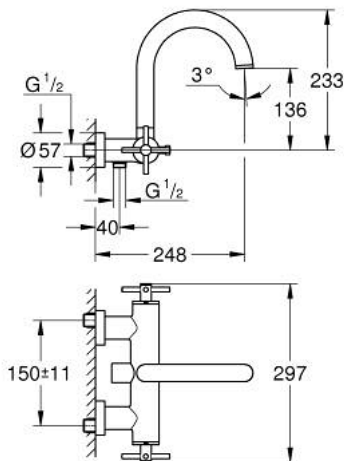

25 010 DC3 ATRIO ЗМІШУВАЧ ДЛЯ ВАННИ 1/2"

ОПИС ПРОДУКТУ

- Колір: суперсталь
- настінний монтаж
- керамічні вентиля 1/2", 90°
- покриття GROHE LongLife
- автоматичний перемикач: ванна/душ
- трубкоподібний вилив
- зі стопором
- аератор
- вбудовані зворотні клапани у душовому виході 1/2"
- приховані S-подібні з'єднання
- захист від зворотнього потоку
- без душового гарнітуру
- з хрестоподібними рукоятками
- Два різні набори ковпачків для рукояток: один із маркуванням "H" і "C", один без маркування.

25 010 DC3 ATRIO ЗМІШУВАЧ ДЛЯ ВАННИ 1/2"

ЗАПАСНІ ЧАСТИНИ , жовтня 2018 – зараз

- 1: Pair of handles (Артикул запчастини 48406DC0)
- 2: Керамічна голівка 1/2" (Артикул запчастини 45883000)
- 2.1: Ущільнювальне кільце Ø 18,2 x Ø 1,7 (Артикул запчастини 0392400M)
- 3: Зворотний клапан (Артикул запчастини 08565000)
- 4: Перемикач (Артикул запчастини 48407DC0)
- 5: Ручка перемикача (Артикул запчастини 64989DC0)
- 6: Аератор (Артикул запчастини 13926000)
- 7: Керамічна голівка 1/2" (Артикул запчастини 45882000)
- 7.1: Ущільнювальне кільце Ø 18,2 x Ø 1,7 (Артикул запчастини 0392400M)