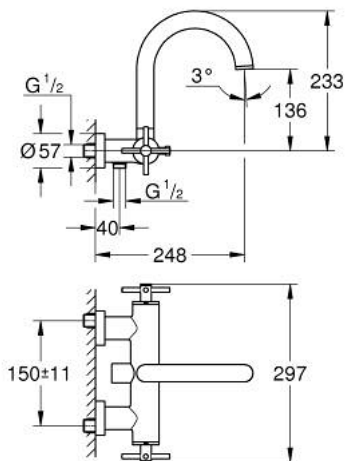

## 25 010 GL3 ATRIO ЗМІШУВАЧ ДЛЯ ВАННИ 1/2"

### ОПИС ПРОДУКТУ

- Колір: холодний світанок
- настінний монтаж
- керамічні вентиля 1/2", 90°
- покриття GROHE LongLife
- автоматичний перемикач: ванна/душ
- трубкоподібний вилив
- зі стопором
- аератор
- вбудовані зворотні клапани у душовому виході 1/2"
- приховані S-подібні з'єднання
- захист від зворотнього потоку
- без душового гарнітуру
- з хрестоподібними рукоятками
- Два різні набори ковпачків для рукояток: один із маркуванням "H" і "C", один без маркування.