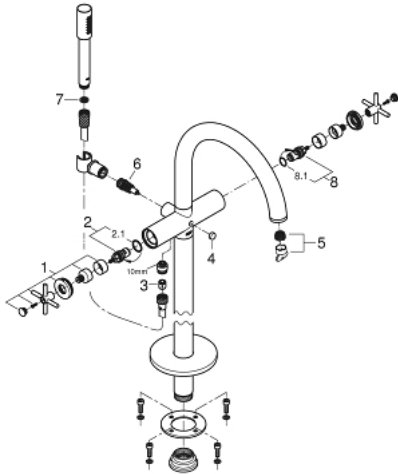

25 044 003 ATRIO ЗМІШУВАЧ ДЛЯ ВАННИ 1/2"

ОПИС ПРОДУКТУ

- Колір: хром
- підлогового монтажу із високими вертикальними підключеннями (765 мм)
- комплект верхньої монтажної частини для 45 984 001
- без вбудованої частини
- керамічні вентилі 1/2", 90°
- GROHE LongLife поверхня
- автоматичний перемикач: ванна/душ
- вилив з аератором
- виступ 301 мм
- вбудований зворотній клапан у душовому виході 1/2"
- ручний душ Rainshower Aqua Stick (26 465)
- із тримачем для душу
- душовий шланг Silverflex 1250 мм 1/2" x 1/2" (28 362)
- захист від зворотнього потоку
- з хрестоподібними рукоятками
- Два різні набори ковпачків для рукояток: один із маркуванням "H" і "C", один без маркування.

25 044 003 ATRIO ЗМІШУВАЧ ДЛЯ ВАННИ 1/2"

ЗАПАСНІ ЧАСТИНИ , жовтня 2018 – зараз

- 1: Pair of handles (Артикул запчастини 48406000)
- 2: Керамічна голівка 1/2" (Артикул запчастини 45883000)
- 2.1: Ущільнювальне кільце Ø 18,2 x Ø 1,7 (Артикул запчастини 0392400M)
- 3: Зворотний клапан (Артикул запчастини 08565000)
- 4: Ручка перемикача (Артикул запчастини 64989000)
- 5: Аератор (Артикул запчастини 13926000)
- 6: Перемикач (Артикул запчастини 48407000)
- 7: Фільтр для затримання бруду (Артикул запчастини 0700200M)
- 8: Керамічна голівка 1/2" (Артикул запчастини 45882000)
- 8.1: Ущільнювальне кільце Ø 18,2 x Ø 1,7 (Артикул запчастини 0392400M)