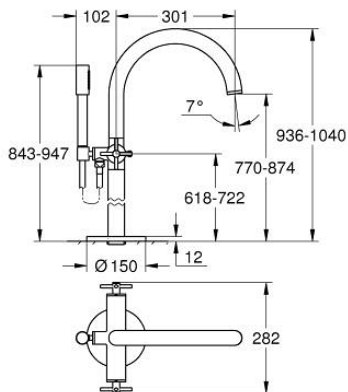

25 044 003 ATRIO ЗМІШУВАЧ ДЛЯ ВАННИ 1/2"

ОПИС ПРОДУКТУ

- Колір: хром
- підлогового монтажу із високими вертикальними підключеннями (765 мм)
- комплект верхньої монтажної частини для 45 984 001
- без вбудованої частини
- керамічні вентилі 1/2", 90°
- GROHE LongLife поверхня
- автоматичний перемикач: ванна/душ
- вилив з аератором
- виступ 301 мм
- вбудований зворотній клапан у душовому виході 1/2"
- ручний душ Rainshower Aqua Stick (26 465)
- із тримачем для душу
- душовий шланг Silverflex 1250 мм 1/2" x 1/2" (28 362)
- захист від зворотнього потоку
- з хрестоподібними рукоятками
- Два різні набори ковпачків для рукояток: один із маркуванням "H" і "C", один без маркування.

25 044 003 ATRIO ЗМІШУВАЧ ДЛЯ ВАННИ 1/2"

ЗАПАСНІ ЧАСТИНИ , жовтня 2018 – зараз

- 1: Pair of handles (Артикул запчастини 48406000)
- 2: Керамічна голівка 1/2" (Артикул запчастини 45883000)
- 2.1: Ущільнювальне кільце Ø 18,2 x Ø 1,7 (Артикул запчастини 0392400M)
- 3: Зворотний клапан (Артикул запчастини 08565000)
- 4: Ручка перемикача (Артикул запчастини 64989000)
- 5: Аератор (Артикул запчастини 13926000)
- 6: Перемикач (Артикул запчастини 48407000)
- 7: Фільтр для затримання бруду (Артикул запчастини 0700200M)
- 8: Керамічна голівка 1/2" (Артикул запчастини 45882000)
- 8.1: Ущільнювальне кільце Ø 18,2 x Ø 1,7 (Артикул запчастини 0392400M)