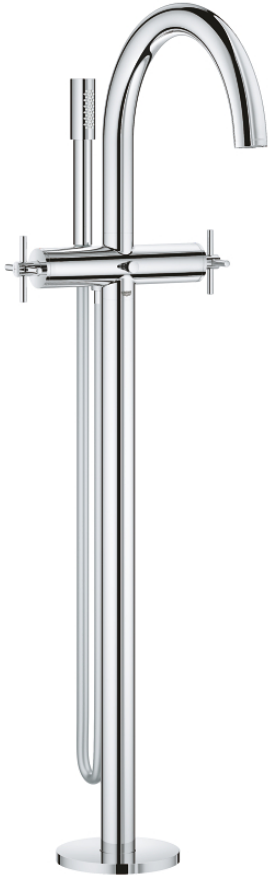

25 044 003 ATRIO ЗМІШУВАЧ ДЛЯ ВАННИ 1/2"

ОПИС ПРОДУКТУ

- Колір: хром
- підлогового монтажу із високими вертикальними підключеннями (765 мм)
- комплект верхньої монтажної частини для 45 984 001
- без вбудованої частини
- керамічні вентилі 1/2", 90°
- GROHE LongLife поверхня
- автоматичний перемикач: ванна/душ
- вилив з аератором
- виступ 301 мм
- вбудований зворотній клапан у душовому виході 1/2"
- ручний душ Rainshower Aqua Stick (26 465)
- із тримачем для душу
- душовий шланг Silverflex 1250 мм 1/2" x 1/2" (28 362)
- захист від зворотнього потоку
- з хрестоподібними рукоятками
- Два різні набори ковпачків для рукояток: один із маркуванням "H" і "C", один без маркування.

25 044 003 ATRIO ЗМІШУВАЧ ДЛЯ ВАННИ 1/2"

ЗАПАСНІ ЧАСТИНИ , жовтня 2018 – зараз

- 1: Pair of handles (Артикул запчастини 48406000)
- 2: Керамічна голівка 1/2" (Артикул запчастини 45883000)
- 2.1: Ущільнювальне кільце Ø 18,2 x Ø 1,7 (Артикул запчастини 0392400M)
- 3: Зворотний клапан (Артикул запчастини 08565000)
- 4: Ручка перемикача (Артикул запчастини 64989000)
- 5: Аератор (Артикул запчастини 13926000)
- 6: Перемикач (Артикул запчастини 48407000)
- 7: Фільтр для затримання бруду (Артикул запчастини 0700200M)
- 8: Керамічна голівка 1/2" (Артикул запчастини 45882000)
- 8.1: Ущільнювальне кільце Ø 18,2 x Ø 1,7 (Артикул запчастини 0392400M)