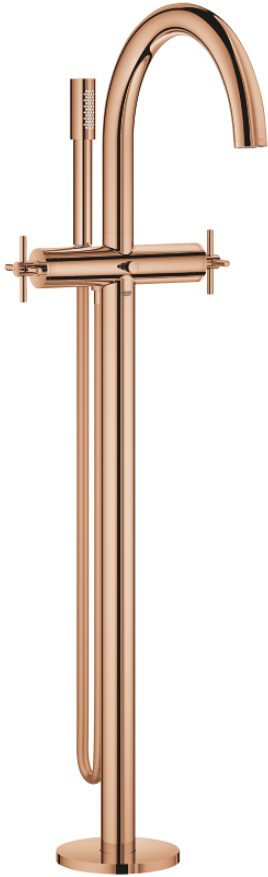

## 25 044 DA3 ATRIO ЗМІШУВАЧ ДЛЯ ВАННИ 1/2"

### ОПИС ПРОДУКТУ

- Колір: теплий захід сонця
- підлогового монтажу із високими вертикальними підключеннями (765 мм)
- комплект верхньої монтажної частини для 45 984 001
- без вбудованої частини
- керамічні вентиля 1/2", 90°
- покриття GROHE LongLife
- автоматичний перемикач: ванна/душ
- вилив з аератором
- виступ 301 мм
- вбудований зворотній клапан у душовому виході 1/2"
- ручний душ Rainshower Aqua Stick (26 465)
- із тримачем для душу
- душовий шланг Silverflex 1250 мм 1/2" x 1/2" (28 362)
- захист від зворотнього потоку
- з хрестоподібними рукоятками
- Два різні набори ковпачків для рукояток: один із маркуванням "H" і "C", один без маркування.