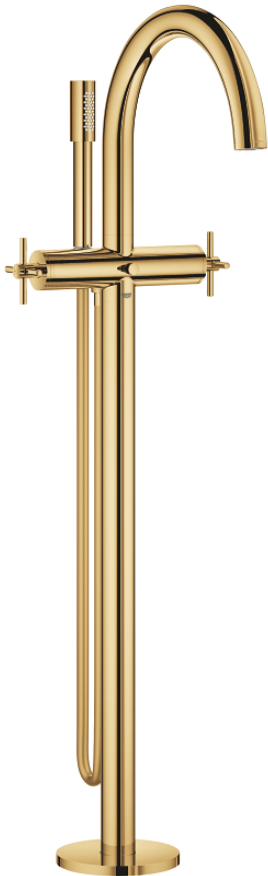

25 044 GL3 ATRIO ЗМІШУВАЧ ДЛЯ ВАННИ 1/2"

ОПИС ПРОДУКТУ

- Колір: холодний світанок
- підлогового монтажу із високими вертикальними підключеннями (765 мм)
- комплект верхньої монтажної частини для 45 984 001
- без вбудованої частини
- керамічні вентилі 1/2", 90°
- покриття GROHE LongLife
- автоматичний перемикач: ванна/душ
- вилив з аератором
- виступ 301 мм
- вбудований зворотній клапан у душовому виході 1/2"
- ручний душ Rainshower Aqua Stick (26 465)
- із тримачем для душу
- душовий шланг Silverflex 1250 мм 1/2" x 1/2" (28 362)
- захист від зворотнього потоку
- з хрестоподібними рукоятками
- Два різні набори ковпачків для рукояток: один із маркуванням "H" і "C", один без маркування.