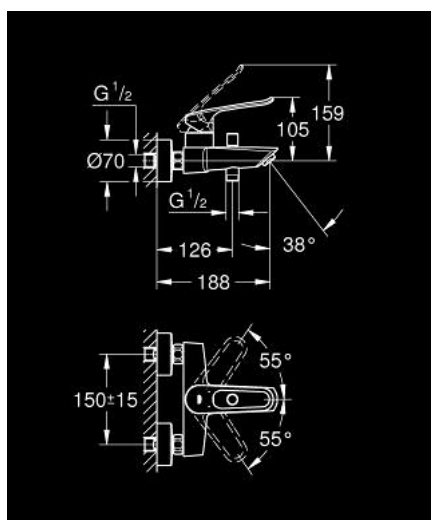

25 241 003 EUROSMART ОДНОВАЖІЛЬНИЙ ЗМІШУВАЧ ДЛЯ ВАННИ 1/2"

ОПИС ПРОДУКТУ

- Колір: хром
- настінний монтаж
- металева рукоятка (із отвором)
- довжина важеля 123 мм
- GROHE SilkMove 35 мм керамічний картридж
- регулювання витрати води
- із обмежувачем температури
- автоматичний перемикач: ванна/душ
- аератор
- вбудований зворотній клапан у душовому виході 1/2"
- S-подібні з'єднання
- металеві настінні розетки
- захист від зворотнього потоку
- професійна версія

25 241 003 EUROSMART ОДНОВАЖІЛЬНИЙ ЗМІШУВАЧ ДЛЯ ВАННИ 1/2"

ЗАПАСНІ ЧАСТИНИ , листопада 2021 – зараз

- 1: Важіль (Артикул запчастини 48565000)
- 2: Картридж (Артикул запчастини 46374000)
- 3: Ручка перемикача (Артикул запчастини 64309000)
- 4: Аератор (Артикул запчастини 13952000)
- 5: Перемикач (Артикул запчастини 65655000)
- 6: Зворотний клапан (Артикул запчастини 08565000)
- 7: S-з'єднання (Артикул запчастини 12662000)
- 8: Подовжувач 3/4", 20 мм (Артикул запчастини 07130000М)*
- 9: Свічковий ключ (Артикул запчастини 19332000)*
- 10: Спеціальний ключ (Артикул запчастини 19377000)*