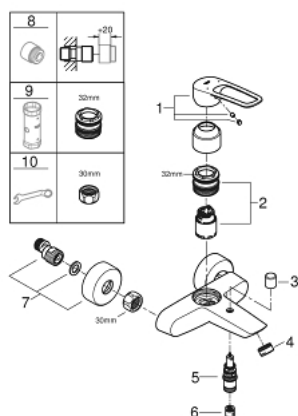

25 241 003 EUROSMART ОДНОВАЖІЛЬНИЙ ЗМІШУВАЧ ДЛЯ ВАННИ 1/2"

ОПИС ПРОДУКТУ

- Колір: хром
- настінний монтаж
- металева рукоятка (із отвором)
- довжина важеля 123 мм
- GROHE SilkMove 35 мм керамічний картридж
- регулювання витрати води
- із обмежувачем температури
- автоматичний перемикач: ванна/душ
- аератор
- вбудований зворотній клапан у душовому виході 1/2"
- S-подібні з'єднання
- металеві настінні розетки
- захист від зворотнього потоку
- професійна версія

25 241 003 EUROSMART ОДНОВАЖІЛЬНИЙ ЗМІШУВАЧ ДЛЯ ВАННИ 1/2"

ЗАПАСНІ ЧАСТИНИ , листопада 2021 – зараз

- 1: Важіль (Артикул запчастини 48565000)
- 2: Картридж (Артикул запчастини 46374000)
- 3: Ручка перемикача (Артикул запчастини 64309000)
- 4: Аератор (Артикул запчастини 13952000)
- 5: Перемикач (Артикул запчастини 65655000)
- 6: Зворотний клапан (Артикул запчастини 08565000)
- 7: S-з'єднання (Артикул запчастини 12662000)
- 8: Подовжувач 3/4", 20 мм (Артикул запчастини 07130000М)*
- 9: Свічковий ключ (Артикул запчастини 19332000)*
- 10: Спеціальний ключ (Артикул запчастини 19377000)*