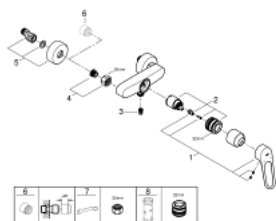

25 242 003 EUROSMART ОДНОВАЖІЛЬНИЙ ЗМІШУВАЧ ДЛЯ ДУШУ 1/2"

ОПИС ПРОДУКТУ

- Колір: хром
- настінний монтаж
- металева рукоятка (із отвором)
- довжина важеля 115 мм
- GROHE SilkMove 35 мм керамічний картридж
- регулювання витрати води
- із обмежувачем температури
- 1/2" вихід для душу знизу із вбудованим зворотнім клапаном
- S-подібні з'єднання
- металеві настінні розетки
- захист від зворотнього потоку
- професійна версія

25 242 003 EUROSMART ОДНОВАЖІЛЬНИЙ ЗМІШУВАЧ ДЛЯ ДУШУ 1/2"

ЗАПАСНІ ЧАСТИНИ , грудня 2019 – зараз

- 1: Важіль (Артикул запчастини 48566000)
- 2: Картридж (Артикул запчастини 46374000)
- 3: Зворотний клапан (Артикул запчастини 42601000)
- 4: Гвинтове з'єднання 1/2" (Артикул запчастини 45044000)
- 5: S-з'єднання (Артикул запчастини 12662000)
- 6: Подовжувач 3/4", 20 мм (Артикул запчастини 0713000M)*
- 7: Спеціальний ключ (Артикул запчастини 19377000)*
- 8: Свічковий ключ (Артикул запчастини 19332000)*