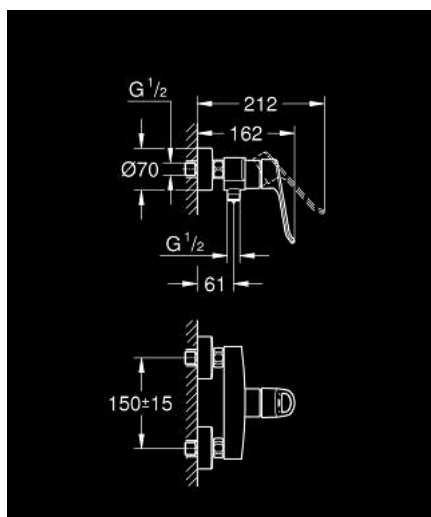

25 242 003 EUROSMART ОДНОВАЖІЛЬНИЙ ЗМІШУВАЧ ДЛЯ ДУШУ 1/2"

ОПИС ПРОДУКТУ

- Колір: хром
- настінний монтаж
- металева рукоятка (із отвором)
- довжина важеля 115 мм
- GROHE SilkMove 35 мм керамічний картридж
- регулювання витрати води
- із обмежувачем температури
- 1/2" вихід для душу знизу із вбудованим зворотнім клапаном
- S-подібні з'єднання
- металеві настінні розетки
- захист від зворотнього потоку
- професійна версія

25 242 003 EUROSMART ОДНОВАЖІЛЬНИЙ ЗМІШУВАЧ ДЛЯ ДУШУ 1/2"

ЗАПАСНІ ЧАСТИНИ , грудня 2019 – зараз

- 1: Важіль (Артикул запчастини 48566000)
- 2: Картридж (Артикул запчастини 46374000)
- 3: Зворотний клапан (Артикул запчастини 42601000)
- 4: Гвинтове з'єднання 1/2" (Артикул запчастини 45044000)
- 5: S-з'єднання (Артикул запчастини 12662000)
- 6: Подовжувач 3/4", 20 мм (Артикул запчастини 0713000M)*
- 7: Спеціальний ключ (Артикул запчастини 19377000)*
- 8: Свічковий ключ (Артикул запчастини 19332000)*