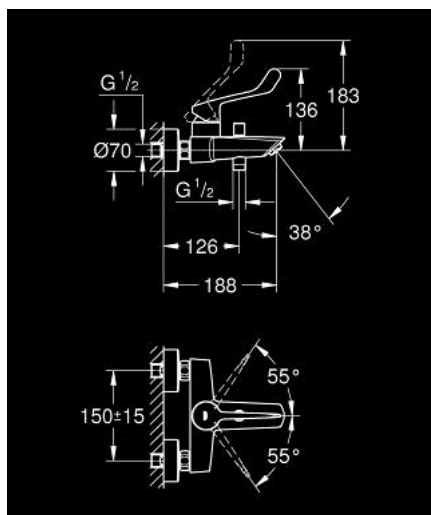

25 243 003 EUROSMART ОДНОВАЖИЛЬНИЙ ЗМІШУВАЧ ДЛЯ ВАННИ 1/2"

ОПИС ПРОДУКТУ

- Колір: хром
- настінний монтаж
- довга металева рукоятка
- довжина важеля 124 мм
- GROHE SilkMove 35 мм керамічний картридж
- регулювання витрати води
- із обмежувачем температури
- автоматичний перемикач: ванна/душ
- аератор
- вбудований зворотній клапан у душовому виході 1/2"
- S-подібні з'єднання
- металеві настінні розетки
- захист від зворотнього потоку
- професійна версія

25 243 003 EUROSMART ОДНОВАЖИЛЬНИЙ ЗМІШУВАЧ ДЛЯ ВАННИ 1/2"

ЗАПАСНІ ЧАСТИНИ , листопада 2021 – зараз

- 1: Важіль (Артикул запчастини 48567000)
- 2: Картридж (Артикул запчастини 46374000)
- 3: Ручка перемикача (Артикул запчастини 64309000)
- 4: Аератор (Артикул запчастини 13952000)
- 5: Перемикач (Артикул запчастини 65655000)
- 6: Зворотний клапан (Артикул запчастини 08565000)
- 7: S-з'єднання (Артикул запчастини 12662000)
- 8: Подовжувач 3/4", 20 мм (Артикул запчастини 0713000M)*
- 9: Свічковий ключ (Артикул запчастини 19332000)*
- 10: Спеціальний ключ (Артикул запчастини 19377000)*