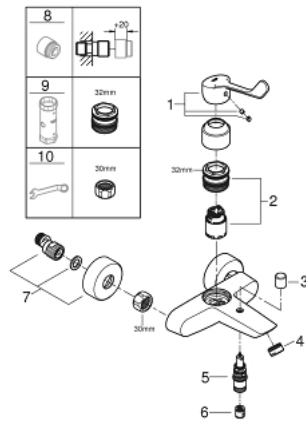

25 243 003 EUROSMART ОДНОВАЖИЛЬНИЙ ЗМІШУВАЧ ДЛЯ ВАННИ 1/2"

ОПИС ПРОДУКТУ

- Колір: хром
- настінний монтаж
- довга металева рукоятка
- довжина важеля 124 мм
- GROHE SilkMove 35 мм керамічний картридж
- регулювання витрати води
- із обмежувачем температури
- автоматичний перемикач: ванна/душ
- аератор
- вбудований зворотній клапан у душовому виході 1/2"
- S-подібні з'єднання
- металеві настінні розетки
- захист від зворотнього потоку
- професійна версія

25 243 003 EUROSMART ОДНОВАЖИЛЬНИЙ ЗМІШУВАЧ ДЛЯ ВАННИ 1/2"

ЗАПАСНІ ЧАСТИНИ , листопада 2021 – зараз

- 1: Важіль (Артикул запчастини 48567000)
- 2: Картридж (Артикул запчастини 46374000)
- 3: Ручка перемикача (Артикул запчастини 64309000)
- 4: Аератор (Артикул запчастини 13952000)
- 5: Перемикач (Артикул запчастини 65655000)
- 6: Зворотний клапан (Артикул запчастини 08565000)
- 7: S-з'єднання (Артикул запчастини 12662000)
- 8: Подовжувач 3/4", 20 мм (Артикул запчастини 0713000M)*
- 9: Свічковий ключ (Артикул запчастини 19332000)*
- 10: Спеціальний ключ (Артикул запчастини 19377000)*