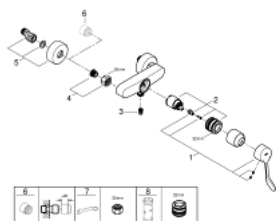

### ОПИС ПРОДУКТУ

- Колір: хром
- настінний монтаж
- довга металева рукоятка
- довжина важеля 120 мм
- GROHE SilkMove 35 мм керамічний картридж
- регулювання витрати води
- із обмежувачем температури
- 1/2" вихід для душу знизу із вбудованим зворотнім клапаном
- S-подібні з'єднання
- металеві настінні розетки
- захист від зворотнього потоку
- професійна версія

### ЗАПАСНІ ЧАСТИНИ , грудня 2019 – зараз

- 1: Важіль (Артикул запчастини 48568000)
- 2: Картридж (Артикул запчастини 46374000)
- 3: Зворотний клапан (Артикул запчастини 42601000)
- 4: Гвинтове з'єднання 1/2" (Артикул запчастини 45044000)
- 5: S-з'єднання (Артикул запчастини 12662000)
- 6: Подовжувач 3/4", 20 мм (Артикул запчастини 0713000M)\*
- 7: Спеціальний ключ (Артикул запчастини 19377000)\*
- 8: Свічковий ключ (Артикул запчастини 19332000)\*