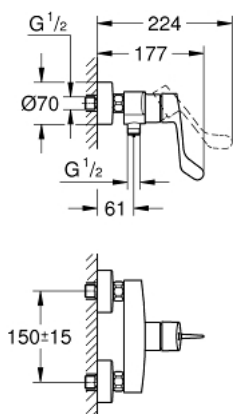

## 25 244 003 EUROSMART ОДНОВАЖІЛЬНИЙ ЗМІШУВАЧ ДЛЯ ДУШУ 1/2"

### ОПИС ПРОДУКТУ

- Колір: хром
- настінний монтаж
- довга металева рукоятка
- довжина важеля 120 мм
- GROHE SilkMove 35 мм керамічний картридж
- регулювання витрати води
- із обмежувачем температури
- 1/2" вихід для душу знизу із вбудованим зворотнім клапаном
- S-подібні з'єднання
- металеві настінні розетки
- захист від зворотнього потоку
- професійна версія

## 25 244 003 EUROSMART ОДНОВАЖИЛЬНИЙ ЗМІШУВАЧ ДЛЯ ДУШУ 1/2"

### ЗАПАСНІ ЧАСТИНИ , грудня 2019 – зараз

- 1: Важіль (Артикул запчастини 48568000)
- 2: Картридж (Артикул запчастини 46374000)
- 3: Зворотний клапан (Артикул запчастини 42601000)
- 4: Гвинтове з'єднання 1/2" (Артикул запчастини 45044000)
- 5: S-з'єднання (Артикул запчастини 12662000)
- 6: Подовжувач 3/4", 20 мм (Артикул запчастини 0713000M)\*
- 7: Спеціальний ключ (Артикул запчастини 19377000)\*
- 8: Свічковий ключ (Артикул запчастини 19332000)\*