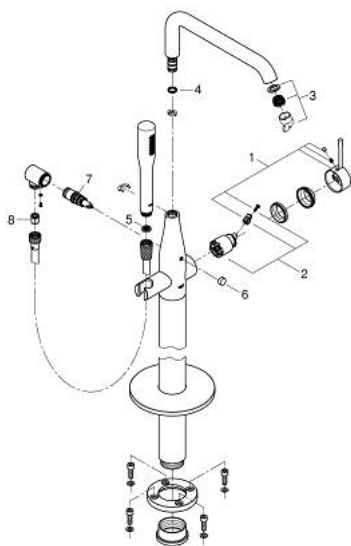

25 248 001 ESSENCE ОДНОВАЖІЛЬНИЙ ЗМІШУВАЧ ДЛЯ ВАННИ, 1/2", ПІДЛОГОВОГО МОНТАЖУ

ОПИС ПРОДУКТУ

- Колір: хром
- комплект верхньої монтажної частини для 45 984
- без вбудованої частини
- GROHE SilkMove 35 мм керамічний картридж
- із обмежувачем температури
- GROHE LongLife поверхня
- автоматичний перемикач: ванна/душ
- обертовий вилив із аератором і стопором
- регульована площина обертання 0° / 150° / 360°
- виступ 277 мм
- вбудований зворотній клапан у душовому виході 1/2"
- із тримачем для душу
- ручний душ з металевою лійкою
- душовий шланг Silverflex 1250 мм 1/2" x 1/2" (28 362)
- захист від зворотнього потоку
- мінімальний рекомендований тиск 1.0 бар
- професійна версія

25 248 001 ESSENCE ОДНОВАЖІЛЬНИЙ ЗМІШУВАЧ ДЛЯ ВАННИ, 1/2", ПІДЛОГОВОГО МОНТАЖУ

ЗАПАСНІ ЧАСТИНИ , серпня 2020 – зараз

- 1: Важіль (Артикул запчастини 46916000)
- 2: Картридж (Артикул запчастини 46374000)
- 3: Аератор (Артикул запчастини 13926000)
- 4: Ущільнювальна шайба (Артикул запчастини 0128500M)
- 5: Фільтр для затримання бруду (Артикул запчастини 0700200M)
- 6: Ручка перемикача (Артикул запчастини 64989000)
- 7: Перемикач (Артикул запчастини 65655000)
- 8: Зворотний клапан (Артикул запчастини 08565000)