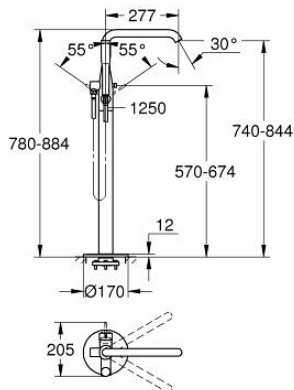

25 248 001 ESSENCE ОДНОВАЖІЛЬНИЙ ЗМІШУВАЧ ДЛЯ ВАННИ, 1/2", ПІДЛОГОВОГО МОНТАЖУ

ОПИС ПРОДУКТУ

- Колір: хром
- комплект верхньої монтажної частини для 45 984
- без вбудованої частини
- GROHE SilkMove 35 мм керамічний картридж
- із обмежувачем температури
- GROHE LongLife поверхня
- автоматичний перемикач: ванна/душ
- обертовий вилив із аератором і стопором
- регульована площина обертання 0° / 150° / 360°
- виступ 277 мм
- вбудований зворотній клапан у душовому виході 1/2"
- із тримачем для душу
- ручний душ з металевою лійкою
- душовий шланг Silverflex 1250 мм 1/2" x 1/2" (28 362)
- захист від зворотнього потоку
- мінімальний рекомендований тиск 1.0 бар
- професійна версія

25 248 001 ESSENCE ОДНОВАЖІЛЬНИЙ ЗМІШУВАЧ ДЛЯ ВАННИ, 1/2", ПІДЛОГОВОГО МОНТАЖУ

ЗАПАСНІ ЧАСТИНИ , серпня 2020 – зараз

- 1: Важіль (Артикул запчастини 46916000)
- 2: Картридж (Артикул запчастини 46374000)
- 3: Аератор (Артикул запчастини 13926000)
- 4: Ущільнювальна шайба (Артикул запчастини 0128500M)
- 5: Фільтр для затримання бруду (Артикул запчастини 0700200M)
- 6: Ручка перемикача (Артикул запчастини 64989000)
- 7: Перемикач (Артикул запчастини 65655000)
- 8: Зворотний клапан (Артикул запчастини 08565000)