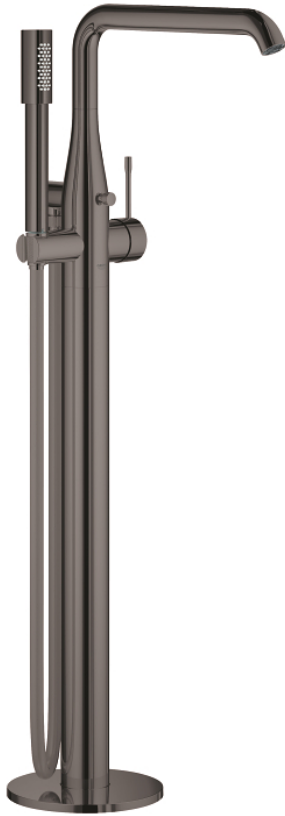

25 248 A01 ESSENCE ОДНОВАЖІЛЬНИЙ ЗМІШУВАЧ ДЛЯ ВАННИ, 1/2", ПІДЛОГОВОГО МОНТАЖУ

ОПИС ПРОДУКТУ

- Колір: графіт темний
- комплект верхньої монтажної частини для 45 984
- без вбудованої частини
- GROHE SilkMove 35 мм керамічний картридж
- із обмежувачем температури
- покриття GROHE LongLife
- автоматичний перемикач: ванна/душ
- обертовий вилив із аератором і стопором
- регульована площина обертання 0° / 150° / 360°
- виступ 277 мм
- вбудований зворотній клапан у душовому виході 1/2"
- із тримачем для душу
- ручний душ з металевою лійкою
- душовий шланг Silverflex 1250 мм 1/2" x 1/2" (28 362)
- захист від зворотнього потоку
- мінімальний рекомендований тиск 1.0 бар