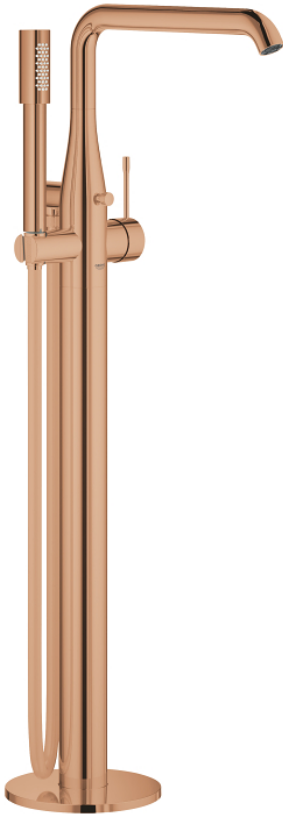

25 248 DA1 ESSENCE ОДНОВАЖІЛЬНИЙ ЗМІШУВАЧ ДЛЯ ВАННИ, 1/2", ПІДЛОГОВОГО МОНТАЖУ

ОПИС ПРОДУКТУ

- Колір: теплий захід сонця
- комплект верхньої монтажної частини для 45 984
- без вбудованої частини
- GROHE SilkMove 35 мм керамічний картридж
- із обмежувачем температури
- покриття GROHE LongLife
- автоматичний перемикач: ванна/душ
- обертовий вилив із аератором і стопором
- регульована площина обертання 0° / 150° / 360°
- виступ 277 мм
- вбудований зворотній клапан у душовому виході 1/2"
- із тримачем для душу
- ручний душ з металевою лійкою
- душовий шланг Silverflex 1250 мм 1/2" x 1/2" (28 362)
- захист від зворотнього потоку
- мінімальний рекомендований тиск 1.0 бар