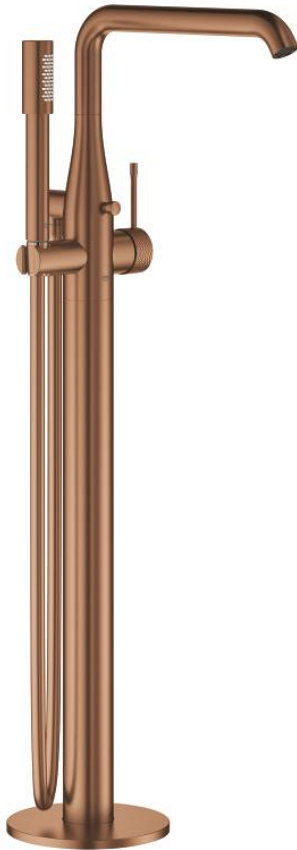

25 248 DE1 ESSENCE ОДНОВАЖІЛЬНИЙ ЗМІШУВАЧ ДЛЯ ВАННИ, 1/2", ПІДЛОГОВОГО МОНТАЖУ

ОПИС ПРОДУКТУ

- Колір: brushed crafted warm sunset
- комплект верхньої монтажної частини для 45 984
- без вбудованої частини
- металевий важіль з рельєфною поверхнею
- GROHE SilkMove 35 мм керамічний картридж
- із обмежувачем температури
- покриття GROHE LongLife
- автоматичний перемикач: ванна/душ
- обертювий вилив із аератором і стопором
- регульована площина обертання 0° / 150° / 360°
- виступ 277 мм
- вбудований зворотній клапан у душовому виході 1/2"
- із тримачем для душу
- ручний душ з металевою лійкою
- душовий шланг Silverflex 1250 мм 1/2" x 1/2" (28 362)
- захист від зворотнього потоку
- мінімальний рекомендований тиск 1.0 бар