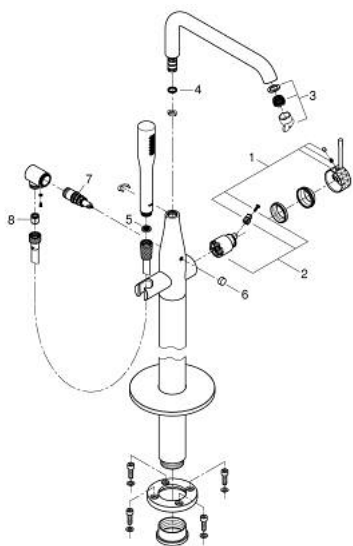

25 248 GF1 ESSENCE ОДНОВАЖІЛЬНИЙ ЗМІШУВАЧ ДЛЯ ВАННИ, 1/2", ПІДЛОГОВОГО МОНТАЖУ

ОПИС ПРОДУКТУ

- Колір: brushed crafted cool sunrise
- комплект верхньої монтажної частини для 45 984
- без вбудованої частини
- металевий важіль з рельєфною поверхнею
- GROHE SilkMove 35 мм керамічний картридж
- із обмежувачем температури
- покриття GROHE LongLife
- автоматичний перемикач: ванна/душ
- обертаний вилив із аератором і стопором
- регульована площина обертання 0° / 150° / 360°
- виступ 277 мм
- вбудований зворотній клапан у душовому виході 1/2"
- із тримачем для душу
- ручний душ з металевою лійкою
- душовий шланг Silverflex 1250 мм 1/2" x 1/2" (28 362)
- захист від зворотнього потоку
- мінімальний рекомендований тиск 1.0 бар

25 248 GF1 ESSENCE ОДНОВАЖІЛЬНИЙ ЗМІШУВАЧ ДЛЯ ВАННИ, 1/2", ПІДЛГОВОГО МОНТАЖУ

ЗАПАСНІ ЧАСТИНИ , грудня 2024 – зараз

- 1: Важіль (Артикул запчастини 46916GF0)
- 2: Картридж (Артикул запчастини 46374000)
- 3: Аератор (Артикул запчастини 13926000)
- 4: Ущільнювальна шайба (Артикул запчастини 0128500M)
- 5: Фільтр для затримання бруду (Артикул запчастини 0700200M)
- 6: Ручка перемикача (Артикул запчастини 64989GN0)
- 7: Перемикач (Артикул запчастини 65655GN0)
- 8: Зворотний клапан (Артикул запчастини 08565000)