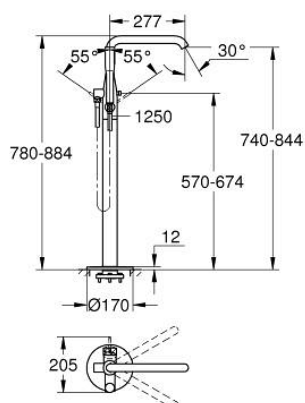

25 248 GF1 ESSENCE ОДНОВАЖІЛЬНИЙ ЗМІШУВАЧ ДЛЯ ВАННИ, 1/2", ПІДЛОГОВОГО МОНТАЖУ

ОПИС ПРОДУКТУ

- Колір: brushed crafted cool sunrise
- комплект верхньої монтажної частини для 45 984
- без вбудованої частини
- металевий важіль з рельєфною поверхнею
- GROHE SilkMove 35 мм керамічний картридж
- із обмежувачем температури
- покриття GROHE LongLife
- автоматичний перемикач: ванна/душ
- обертаний вилив із аератором і стопором
- регульована площина обертання 0° / 150° / 360°
- виступ 277 мм
- вбудований зворотній клапан у душовому виході 1/2"
- із тримачем для душу
- ручний душ з металевою лійкою
- душовий шланг Silverflex 1250 мм 1/2" x 1/2" (28 362)
- захист від зворотнього потоку
- мінімальний рекомендований тиск 1.0 бар

25 248 GF1 ESSENCE ОДНОВАЖІЛЬНИЙ ЗМІШУВАЧ ДЛЯ ВАННИ, 1/2", ПІДЛГОВОГО МОНТАЖУ

ЗАПАСНІ ЧАСТИНИ , грудня 2024 – зараз

- 1: Важіль (Артикул запчастини 46916GF0)
- 2: Картридж (Артикул запчастини 46374000)
- 3: Аератор (Артикул запчастини 13926000)
- 4: Ущільнювальна шайба (Артикул запчастини 0128500M)
- 5: Фільтр для затримання бруду (Артикул запчастини 0700200M)
- 6: Ручка перемикача (Артикул запчастини 64989GN0)
- 7: Перемикач (Артикул запчастини 65655GN0)
- 8: Зворотний клапан (Артикул запчастини 08565000)