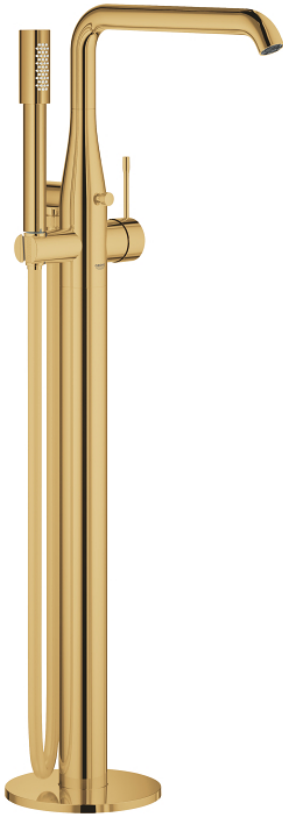

25 248 GL1 ESSENCE ОДНОВАЖІЛЬНИЙ ЗМІШУВАЧ ДЛЯ ВАННИ, 1/2", ПІДЛОГОВОГО МОНТАЖУ

ОПИС ПРОДУКТУ

- Колір: холодний світанок
- комплект верхньої монтажної частини для 45 984
- без вбудованої частини
- GROHE SilkMove 35 мм керамічний картридж
- із обмежувачем температури
- покриття GROHE LongLife
- автоматичний перемикач: ванна/душ
- обертовий вилив із аератором і стопором
- регульована площина обертання 0° / 150° / 360°
- виступ 277 мм
- вбудований зворотній клапан у душовому виході 1/2"
- із тримачем для душу
- ручний душ з металевою лійкою
- душовий шланг Silverflex 1250 мм 1/2" x 1/2" (28 362)
- захист від зворотнього потоку
- мінімальний рекомендований тиск 1.0 бар