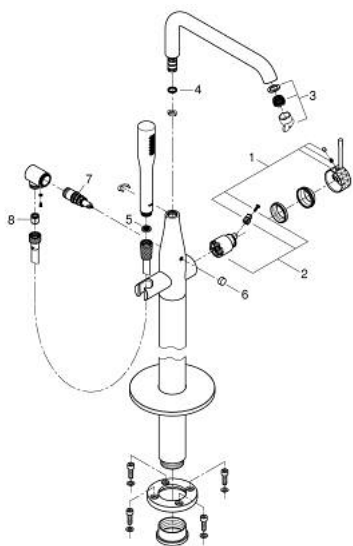

25 248 PF1 ESSENCE ОДНОВАЖІЛЬНИЙ ЗМІШУВАЧ ДЛЯ ВАННИ, 1/2", ПІДЛОГОВОГО МОНТАЖУ

ОПИС ПРОДУКТУ

- Колір: crafted chrome
- комплект верхньої монтажної частини для 45 984
- без вбудованої частини
- металевий важіль з рельєфною поверхнею
- GROHE SilkMove 35 мм керамічний картридж
- із обмежувачем температури
- GROHE LongLife поверхня
- автоматичний перемикач: ванна/душ
- обертаний вилив із аератором і стопором
- регульована площина обертання 0° / 150° / 360°
- виступ 277 мм
- вбудований зворотній клапан у душовому виході 1/2"
- із тримачем для душу
- ручний душ з металевою лійкою
- душовий шланг Silverflex 1250 мм 1/2" x 1/2" (28 362)
- захист від зворотнього потоку
- мінімальний рекомендований тиск 1.0 бар
- Showroom+ exclusive

25 248 PF1 ESSENCE ОДНОВАЖІЛЬНИЙ ЗМІШУВАЧ ДЛЯ ВАННИ, 1/2", ПІДЛОГОВОГО МОНТАЖУ

ЗАПАСНІ ЧАСТИНИ , березня 2024 – зараз

- 1: Важіль (Артикул запчастини 46916PF0)
- 2: Картридж (Артикул запчастини 46374000)
- 3: Аератор (Артикул запчастини 13926000)
- 4: Ущільнювальна шайба (Артикул запчастини 0128500M)
- 5: Фільтр для затримання бруду (Артикул запчастини 0700200M)
- 6: Ручка перемикача (Артикул запчастини 64989000)
- 7: Перемикач (Артикул запчастини 65655000)
- 8: Зворотний клапан (Артикул запчастини 08565000)