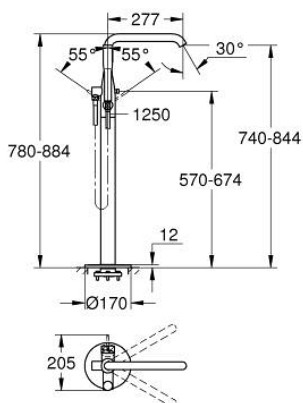

25 248 PF1 ESSENCE ОДНОВАЖІЛЬНИЙ ЗМІШУВАЧ ДЛЯ ВАННИ, 1/2", ПІДЛОГОВОГО МОНТАЖУ

ОПИС ПРОДУКТУ

- Колір: crafted chrome
- комплект верхньої монтажної частини для 45 984
- без вбудованої частини
- металевий важіль з рельєфною поверхнею
- GROHE SilkMove 35 мм керамічний картридж
- із обмежувачем температури
- GROHE LongLife поверхня
- автоматичний перемикач: ванна/душ
- обертаний вилив із аератором і стопором
- регульована площина обертання 0° / 150° / 360°
- виступ 277 мм
- вбудований зворотній клапан у душовому виході 1/2"
- із тримачем для душу
- ручний душ з металевою лійкою
- душовий шланг Silverflex 1250 мм 1/2" x 1/2" (28 362)
- захист від зворотнього потоку
- мінімальний рекомендований тиск 1.0 бар
- Showroom+ exclusive

25 248 PF1 ESSENCE ОДНОВАЖІЛЬНИЙ ЗМІШУВАЧ ДЛЯ ВАННИ, 1/2", ПІДЛОГОВОГО МОНТАЖУ

ЗАПАСНІ ЧАСТИНИ , березня 2024 – зараз

- 1: Важіль (Артикул запчастини 46916PF0)
- 2: Картридж (Артикул запчастини 46374000)
- 3: Аератор (Артикул запчастини 13926000)
- 4: Ущільнювальна шайба (Артикул запчастини 0128500M)
- 5: Фільтр для затримання бруду (Артикул запчастини 0700200M)
- 6: Ручка перемикача (Артикул запчастини 64989000)
- 7: Перемикач (Артикул запчастини 65655000)
- 8: Зворотний клапан (Артикул запчастини 08565000)