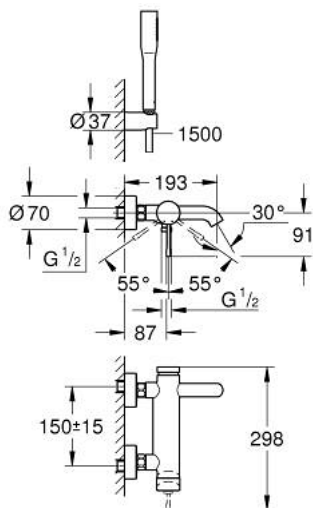

25 249 001 ESSENCE ОДНОВАЖИЛЬНИЙ ЗМІШУВАЧ ДЛЯ ВАННИ 1/2"

ОПИС ПРОДУКТУ

- Колір: хром
- настінний монтаж
- металевий важіль
- GROHE SilkMove 35 мм керамічний картридж
- із обмежувачем температури
- GROHE LongLife поверхня
- автоматичний перемикач: ванна/душ
- аератор
- вихід для душу 1/2"
- вбудований зворотний клапан
- S-подібні з'єднання
- захист від зворотнього потоку
- із душовим гарнітуром
- складається із:
 - ручний душ Euphoria Cosmopolitan Stick (27 367)
 - настінний тримач для душу Tempesta Cosmopolitan 100 (27 594 000)
 - душовий шланг Silverflex 1500 мм 1/2" x 1/2" (28 364)
- мінімальний рекомендований тиск 1.0 бар
- професійна версія
- замінює змішувач для ванни Essence 33 628 001

25 249 001 ESSENCE ОДНОВАЖИЛЬНИЙ ЗМІШУВАЧ ДЛЯ ВАННИ 1/2"

ЗАПАСНІ ЧАСТИНИ , серпня 2020 – зараз

- 1: Важіль (Артикул запчастини 46916000)
- 2: Гвинтова муфта (Артикул запчастини 46460000)
- 3: Картридж (Артикул запчастини 46374000)
- 4: S-з'єднання (Артикул запчастини 12662000)
- 5: Гвинтове з'єднання 1/2" (Артикул запчастини 45044000)
- 6: Перемикач (Артикул запчастини 46920000)
- 7: Зворотний клапан (Артикул запчастини 08565000)
- 8: Аератор (Артикул запчастини 13926000)
- 9: Фільтр для затримання бруду (Артикул запчастини 0700200M)
- 10: Подовжувач 3/4", 20 мм (Артикул запчастини 0713000M)*
- 11: Спеціальний ключ (Артикул запчастини 19377000)*